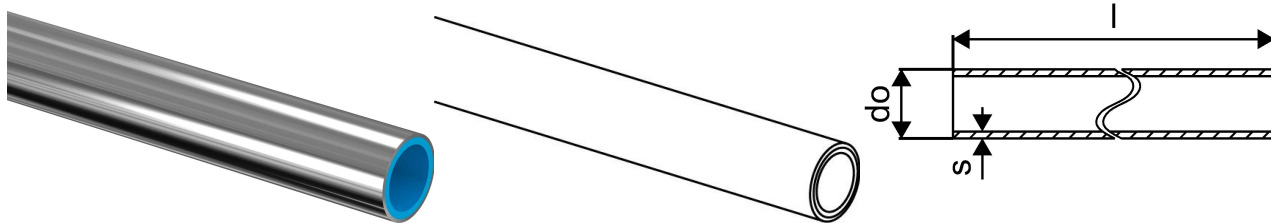

## Uponor Metallic Pipe PLUS latis toru S 20x2,25 3m

1088401