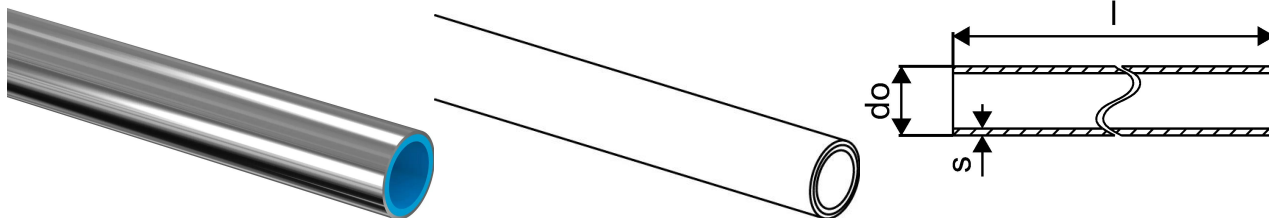

## Uponor Metallic Pipe PLUS latis toru S 20x2,25 3m

1088401