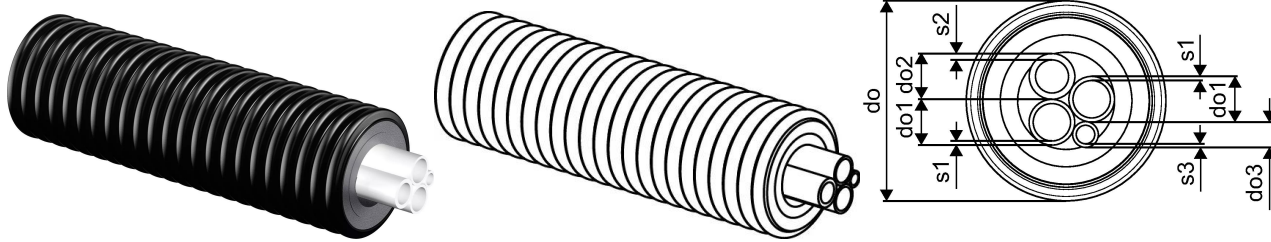

Uponor Ecoflex Quattro midi 2x32x2,9-25x3,5-20x2,8/140

1086837

- Küte ja tsirkulatsiooniga tarbevesi
- Neli töötoru PE-Xa, SDR 11 and 7,4
- Max töö rõhk 6 bar küte, 10 bar/ 95°C tarbevesi
- PEX vaht, HDPE kest
- Märjastatud töötorud

Uponor Ecoflex Quattro midi 2x32x2,9-25x3,5-20x2,8/140

1086837

Tehniline informatsioon

Mõõtühik	m
Painderaadius 2	0,7 m
Seina paksus s3	2,8 mm

Uponor Eesti OÜ, Uponor Infra OÜ

Osmussaare 8
13811, Tallinn
Eesti