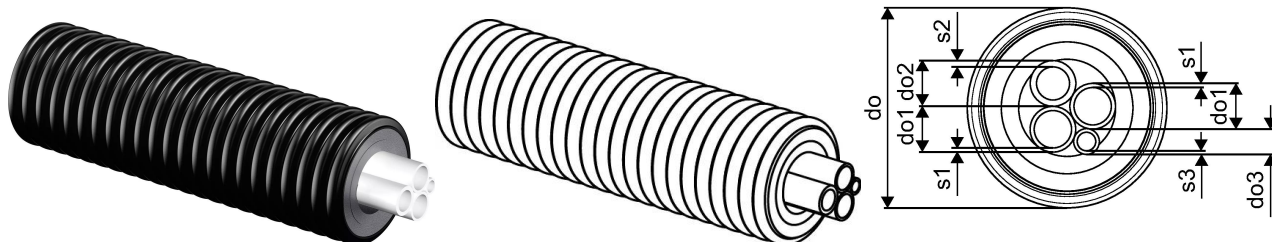

Uponor Ecoflex Quattro midi 2x32x2,9-25x3,5-20x2,8/140

1086837

- Küte ja tsirkulatsiooniga tarbevesi
- Neli töötoru PE-Xa, SDR 11 and 7,4
- Max töö rõhk 6 bar küte, 10 bar/ 95°C tarbevesi
- PEX vaht, HDPE kest
- Märjastatud töötorud

Uponor Ecoflex Quattro midi 2x32x2,9-25x3,5-20x2,8/140

1086837

Tehniline informatsioon

Mõõtühik	m
Painderaadius 2	0,7 m
Seina paksus s3	2,8 mm

Uponor Eesti OÜ, Uponor Infra OÜ

Osmussaare 8
13811, Tallinn
Eesti