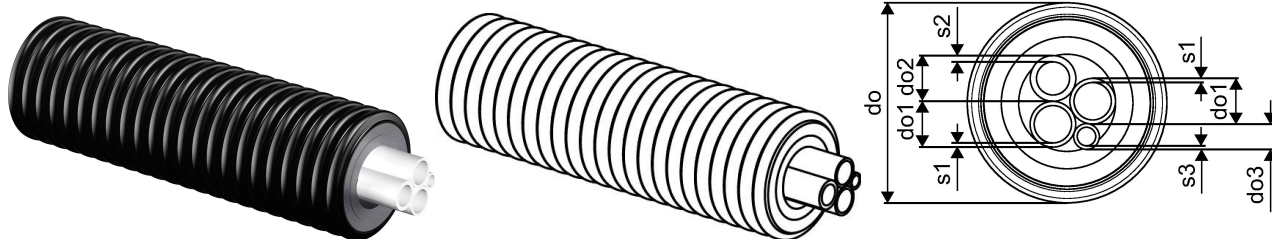

Uponor Ecoflex Quattro midi 2x25x2,3-25x3,5-20x2,8/140

1086836

- Küte ja tsirkulatsiooniga tarbevesi
- Neli töötoru PE-Xa, SDR 11 and 7,4
- Max tööõhk 6 bar küte, 10 bar/ 95°C tarbevesi
- PEX vaht, HDPE kest
- Märjastatud töötorud

Uponor Ecoflex Quattro midi 2x25x2,3-25x3,5-20x2,8/140

1086836

Tehniline informatsioon

Mõõtühik	m
Painderaadius 2	0,65 m
Seina paksus s3	2,8 mm

Uponor Eesti OÜ, Uponor Infra OÜ

Osmussaare 8
13811, Tallinn
Eesti