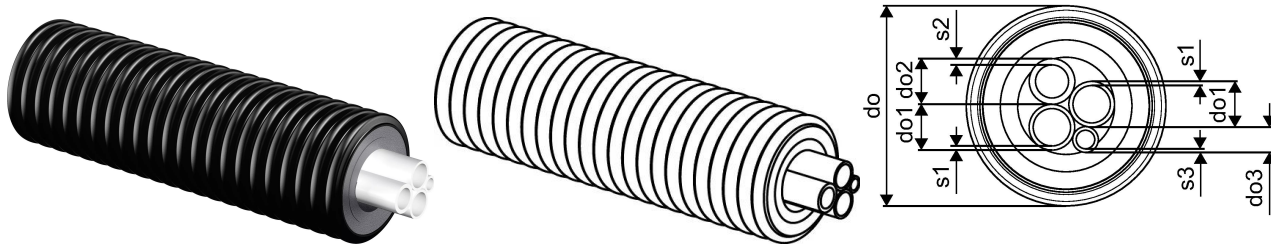

## Uponor Ecoflex Quattro midi 2x25x2,3-25x3,5-20x2,8/140

1086836

- Küte ja tsirkulatsiooniga tarbevesi
- Neli töötoru PE-Xa, SDR 11 and 7,4
- Max töö rõhk 6 bar kütte, 10 bar/ 95°C tarbevesi
- PEX vaht, HDPE kest
- Märjastatud töötorud

## Uponor Ecoflex Quattro midi 2x25x2,3-25x3,5-20x2,8/140

1086836