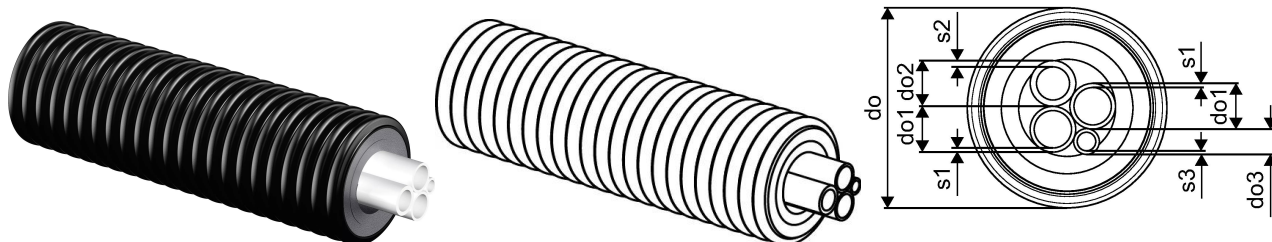

Uponor Ecoflex Quattro midi 2x25x2,3-25x3,5-20x2,8/140

1086836

- Küte ja tsirkulatsiooniga tarbevesi
- Neli töötoru PE-Xa, SDR 11 and 7,4
- Max tööõhk 6 bar küte, 10 bar/ 95°C tarbevesi
- PEX vaht, HDPE kest
- Märjastatud töötorud

Uponor Ecoflex Quattro midi 2x25x2,3-25x3,5-20x2,8/140

1086836

Tehniline informatsioon

Mõõtühik	m
Painderaadius 2	0,65 m
Seina paksus s3	2,8 mm

Uponor Eesti OÜ, Uponor Infra OÜ

Osmussaare 8
13811, Tallinn
Eesti