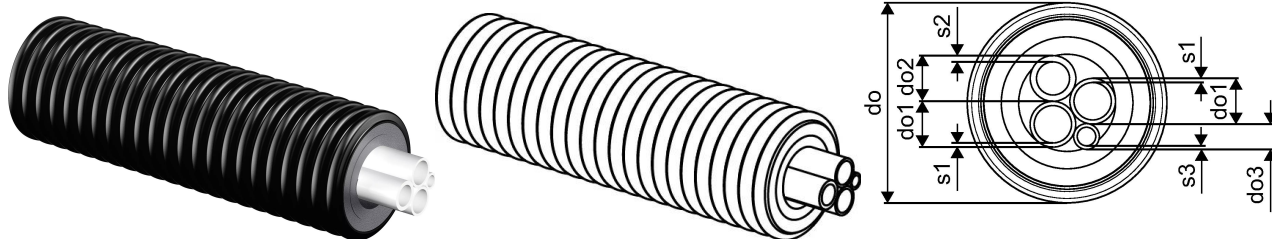

## Uponor Ecoflex Quattro midi 2x25x2,3-25x3,5-20x2,8/140

1086836

- Küte ja tsirkulatsiooniga tarbevesi
- Neli töötoru PE-Xa, SDR 11 and 7,4
- Max töö rõhk 6 bar kütte, 10 bar/ 95°C tarbevesi
- PEX vaht, HDPE kest
- Märjastatud töötorud

## Uponor Ecoflex Quattro midi 2x25x2,3-25x3,5-20x2,8/140

1086836