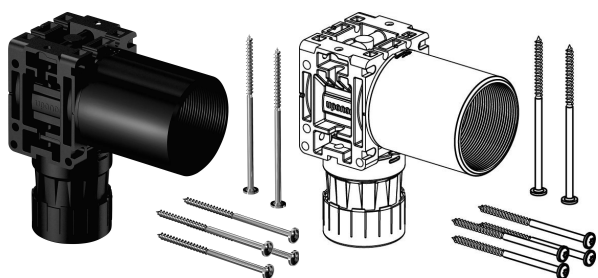

Uponor Smart Aqua PLUS ühenduskarp Q&E M7a DR 20-Rp1/2"FT

1086210

- Ühenduskarbi sees Q&E messingpölv

Uponor Smart Aqua PLUS ühenduskarp Q&E M7a DR 20-Rp1/2"FT

1086210

Tehniline informatsioon

Mõõtühik	tk
Sisekeere_Rp	0.5 inch
Pikkus (I1)	84 mm
Pikkus (I2)	23 mm
Pikkus (I3)	85 mm
Z-mõõt h	114 mm
Z-mõõt h1	64 mm
Z-mõõt w	55 mm
z3	12 mm