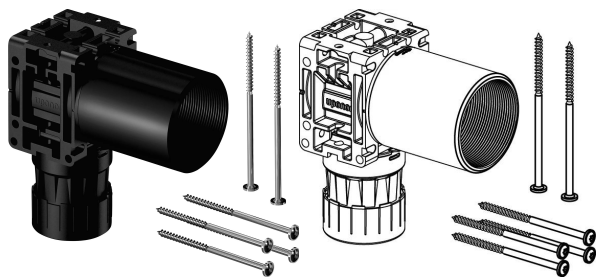

Uponor Smart Aqua PLUS ühenduskarp Q&E M7a DR 20-Rp1/2"FT

1086210

- Ühenduskarbi sees Q&E messingpölv

Uponor Smart Aqua PLUS ühenduskarp Q&E M7a DR 20-Rp1/2"FT

1086210

Tehniline informatsioon

Mõõtühik	tk
Pikkus (l1)	84 mm
Pikkus (l2)	23 mm
Pikkus (l3)	85 mm
Z-mõõt h	114 mm
Z-mõõt h1	64 mm
Z-mõõt w	55 mm
z3	12 mm