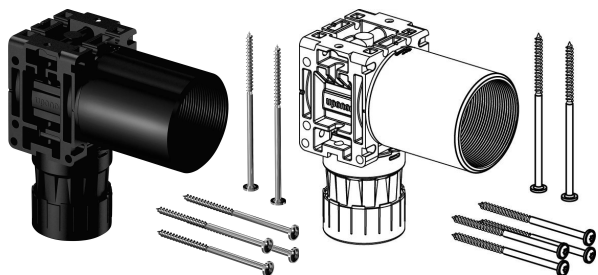

Uponor Smart Aqua PLUS ühenduskarp Q&E M7a DR 20-Rp1/2"FT

1086210

- Ühenduskarbi sees Q&E messingpölv

Uponor Smart Aqua PLUS ühenduskarp Q&E M7a DR 20-Rp1/2"FT

1086210

Tehniline informatsioon

Mõõtühik	tk
Pikkus (l1)	84 mm
Pikkus (l2)	23 mm
Pikkus (l3)	85 mm
Z-mõõt h	114 mm
Z-mõõt h1	64 mm
Z-mõõt w	55 mm
z3	12 mm