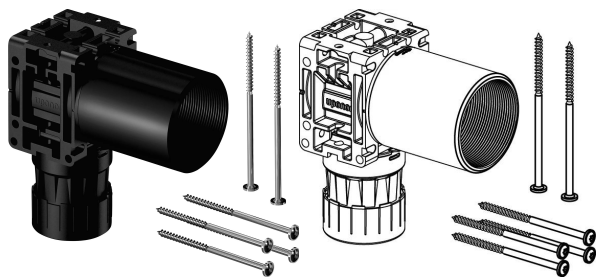

Uponor Smart Aqua PLUS ühenduskarp Q&E M7a DR 20-Rp1/2"FT

1086210

- Ühenduskarbi sees Q&E messingpölv

Uponor Smart Aqua PLUS ühenduskarp Q&E M7a DR 20-Rp1/2"FT

1086210

Tehniline informatsioon

Mõõtühik	tk
Sisekeere_Rp	0.5 inch
Pikkus (I1)	84 mm
Pikkus (I2)	23 mm
Pikkus (I3)	85 mm
Z-mõõt h	114 mm
Z-mõõt h1	64 mm
Z-mõõt w	55 mm
z3	12 mm