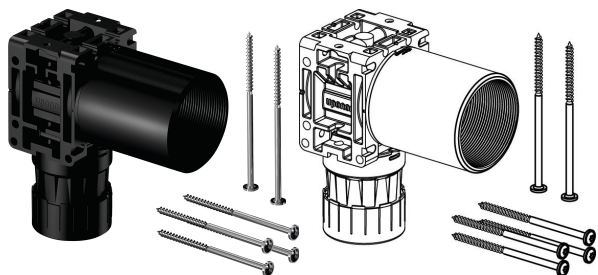

Uponor Smart Aqua PLUS ühenduskarp Q&E M7a DR 16-Rp1/2"FT

1086208

- Ühenduskarbi sees Q&E messingpölv

Uponor Smart Aqua PLUS ühenduskarp Q&E M7a DR 16-Rp1/2"FT

1086208

Tehniline informatsioon

Mõõtühik	tk
Pikkus (l1)	84 mm
Pikkus (l2)	23 mm
Pikkus (l3)	85 mm
Z-mõõt h	114 mm
Z-mõõt h1	64 mm
Z-mõõt w	55 mm
z3	12 mm