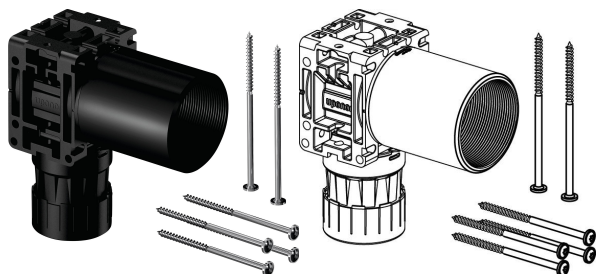

Uponor Smart Aqua PLUS ühenduskarp Q&E M7a DR 16-Rp1/2"FT

1086208

- Ühenduskarbi sees Q&E messingpölv

Uponor Smart Aqua PLUS ühenduskarp Q&E M7a DR 16-Rp1/2"FT

1086208

Tehniline informatsioon

Mõõtühik	tk
Pikkus (l1)	84 mm
Pikkus (l2)	23 mm
Pikkus (l3)	85 mm
Z-mõõt h	114 mm
Z-mõõt h1	64 mm
Z-mõõt w	55 mm
z3	12 mm