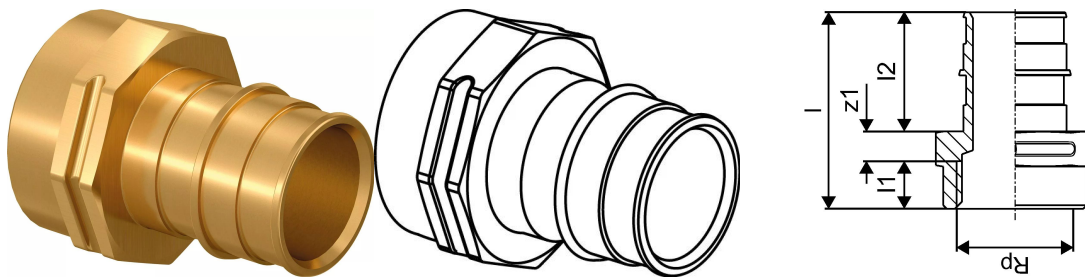

Uponor Q&E otsik sisekeere PL/DR 50-RP1 1/2"FT

1085078

Uponor Q&E otsik sisekeere PL/DR 50-RP1 1/2"FT

1085078

Tehniline informatsioon

Mõõtühik	tk
Sisekeere_Rp	1 1/2 inch
Pikkus (l)	92 mm
Pikkus (l1)	21 mm
Pikkus (l2)	52 mm