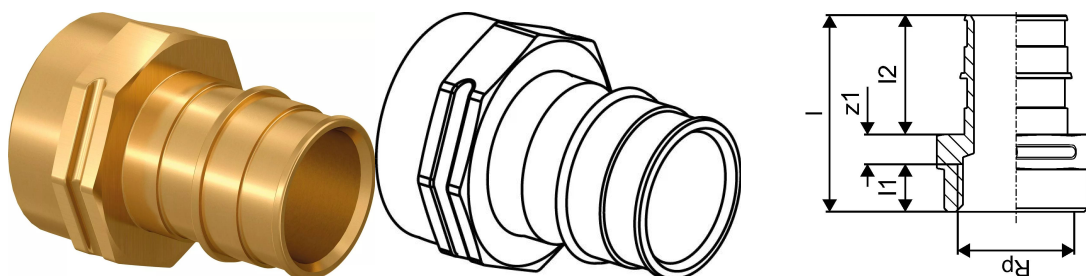

Uponor Q&E otsik sisekeere PL/DR 50-RP1 1/2"FT

1085078

Uponor Q&E otsik sisekeere PL/DR 50-RP1 1/2"FT

1085078

Tehniline informatsioon

Mõõtühik	tk
Sisekeere_Rp	1 1/2 inch
Pikkus (l)	92 mm
Pikkus (l1)	21 mm
Pikkus (l2)	52 mm