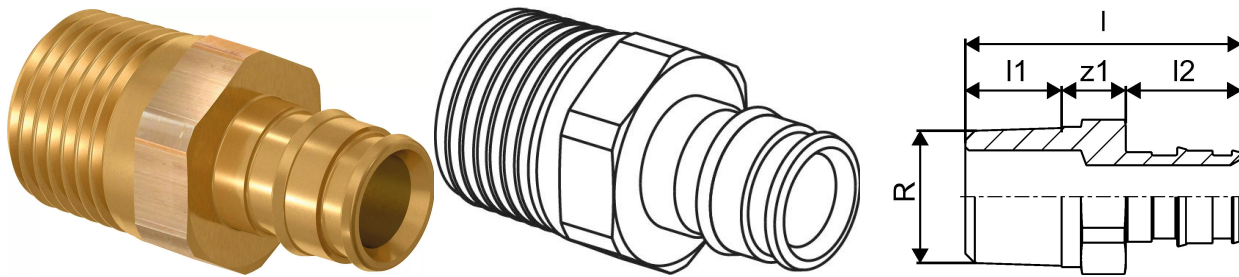

Uponor Q&E otsik väliskeere PL/DR 50-R1 1/2"MT

1085076

Uponor Q&E otsik väliskeere PL/DR 50-R1 1/2"MT

1085076

Tehniline informatsioon

Mõõtühik	tk
Pikkus (l)	89 mm
Pikkus (l1)	20 mm
Pikkus (l2)	52 mm

Uponor Eesti OÜ, Uponor Infra OÜ