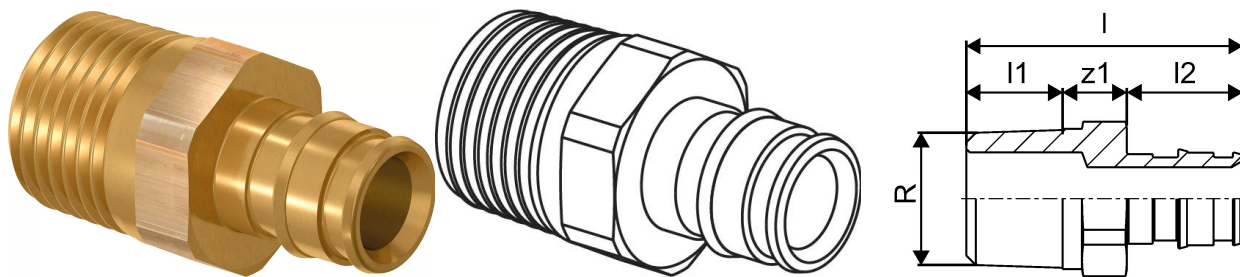

Uponor Q&E otsik väliskeere PL/DR 50-R1 1/2"MT

1085076

Uponor Q&E otsik väliskeere PL/DR 50-R1 1/2"MT

1085076

Tehniline informatsioon

Mõõtühik	tk
Pikkus (l)	89 mm
Pikkus (l1)	20 mm
Pikkus (l2)	52 mm

Uponor Eesti OÜ, Uponor Infra OÜ