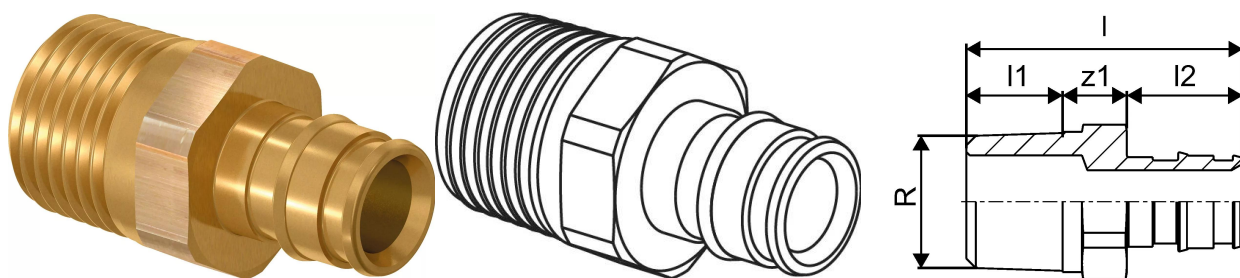

Uponor Q&E otsik väliskeere PL/DR 50-R1 1/2"MT

1085076

Uponor Q&E otsik väliskeere PL/DR 50-R1 1/2"MT

1085076

Tehniline informatsioon

Mõõtühik	tk
Pikkus (l)	89 mm
Pikkus (l1)	20 mm
Pikkus (l2)	52 mm

Uponor Eesti OÜ, Uponor Infra OÜ