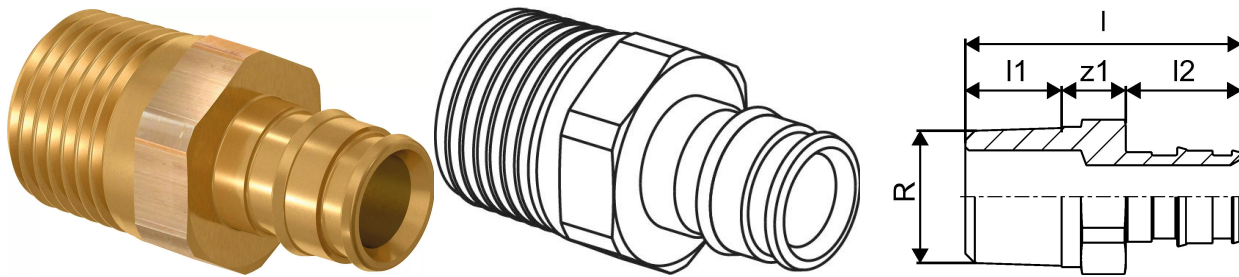

Uponor Q&E otsik väliskeere PL/DR 63-R2"MT

1085075

Uponor Q&E otsik väliskeere PL/DR 63-R2"MT

1085075

Tehniline informatsioon

Mõõtühik	tk
Pikkus (l)	100 mm
Pikkus (l1)	24 mm
Pikkus (l2)	65 mm

Uponor Eesti OÜ, Uponor Infra
OÜ