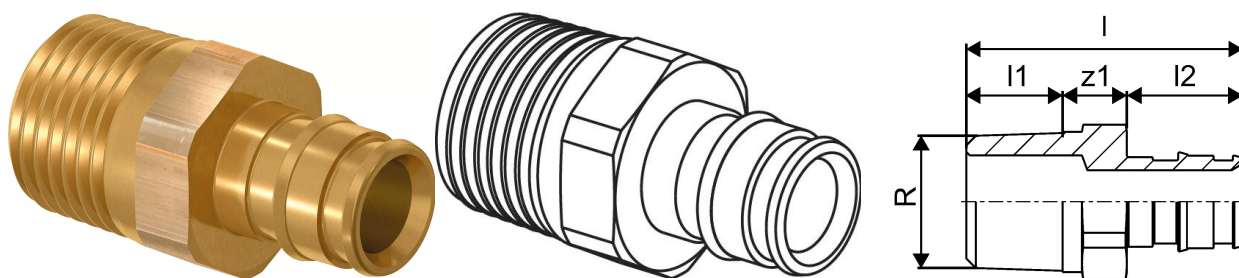

## Uponor Q&E otsik väliskeere PL/DR 63-R2"MT

1085075