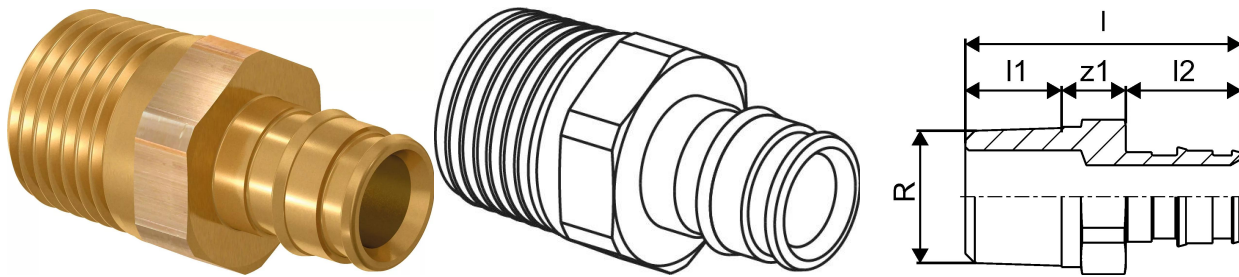

## Uponor Q&E otsik väliskeere PL/DR 63-R2"MT

1085075