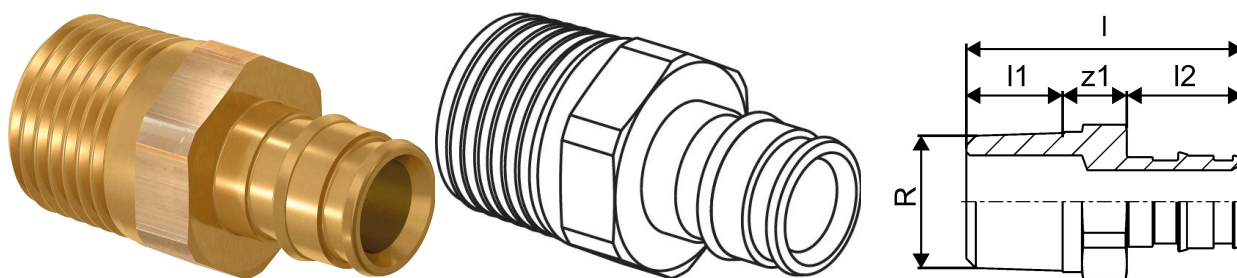

Uponor Q&E otsik väliskeere PL/DR 63-R2"MT

1085075

Uponor Q&E otsik väliskeere PL/DR 63-R2"MT

1085075

Tehniline informatsioon

Mõõtühik	tk
Pikkus (l)	100 mm
Pikkus (l1)	24 mm
Pikkus (l2)	65 mm

Uponor Eesti OÜ, Uponor Infra
OÜ