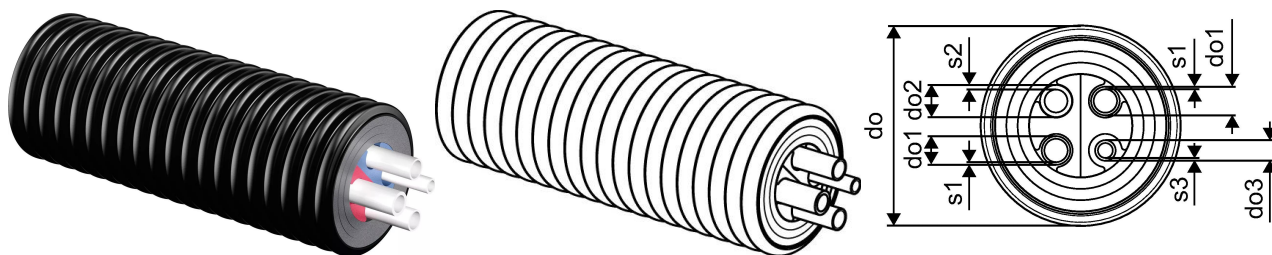

**Uponor Ecoflex Quattro 2x40x3,7-32x4,4-20x2,8/200****1084891**

- Küte ja soe tarbevesi tsirkulatsiooniga
- Neli PE-Xa voolutoru
- Max. 6 bar küte / 10 bar tarbevesi / 95°C
- PEX vaht, HDPE kaitsekest
- Värviline siseprofiil eristab peale- ja tagasivoolu torud

## Uponor Ecoflex Quattro 2x40x3,7-32x4,4-20x2,8/200

1084891