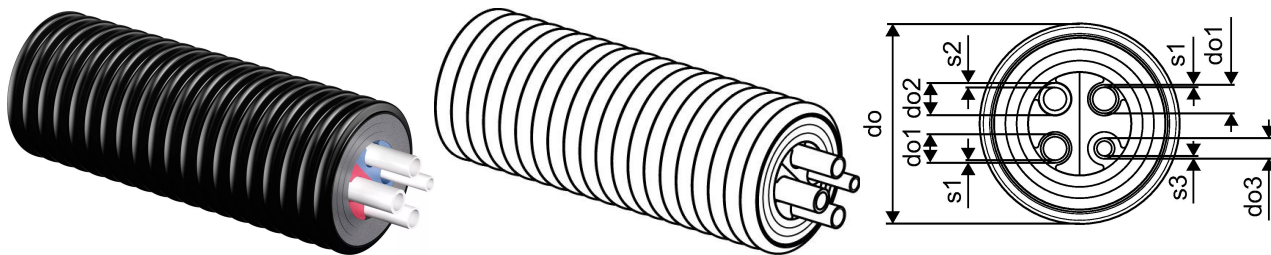

**Uponor Ecoflex Quattro 2x40x3,7-32x4,4-20x2,8/200****1084891**

- Küte ja soe tarbevesi tsirkulatsiooniga
- Neli PE-Xa voolutoru
- Max. 6 bar küte / 10 bar tarbevesi / 95°C
- PEX vaht, HDPE kaitsekest
- Värviline siseprofiil eristab peale- ja tagasivoolu torud

## Uponor Ecoflex Quattro 2x40x3,7-32x4,4-20x2,8/200

1084891