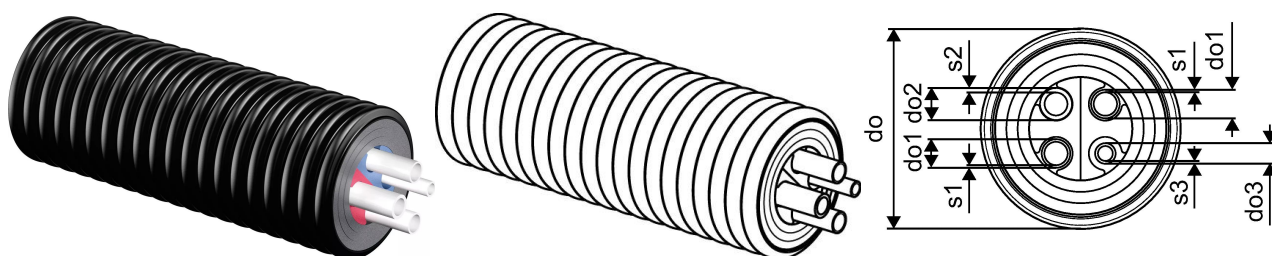

## Uponor Ecoflex Quattro 2x40x3,7-40x5,5-25x3,5/200

1084890

- Küte ja soe tarbevesi tsirkulatsiooniga
- Neli PE-Xa voolutoru
- Max. 6 bar küte / 10 bar tarbevesi / 95°C
- PEX vaht, HDPE kaitsekest
- Värviline siseprofiil eristab peale- ja tagasivoolu torud

## Uponor Ecoflex Quattro 2x40x3,7-40x5,5-25x3,5/200

1084890