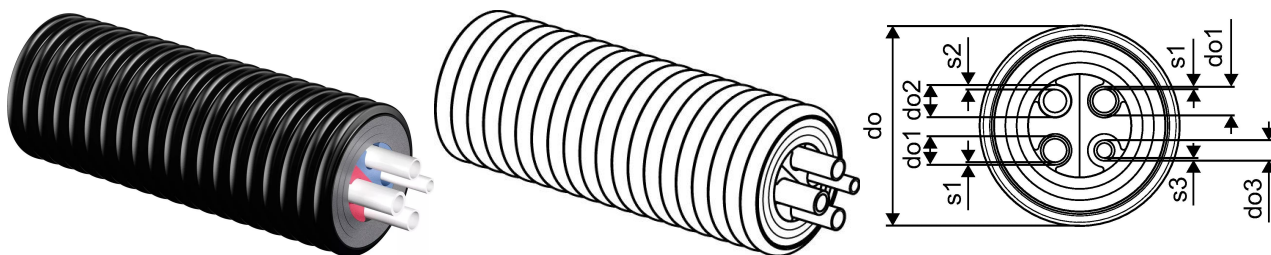

Uponor Ecoflex Quattro 2x40x3,7-40x5,5-25x3,5/200

1084890

- Küte ja soe tarbevesi tsirkulatsiooniga
- Neli PE-Xa voolutoru
- Max. 6 bar küte / 10 bar tarbevesi / 95°C
- PEX vaht, HDPE kaitsekest
- Värviline siseprofiil eristab peale- ja tagasivoolu torud

Uponor Ecoflex Quattro 2x40x3,7-40x5,5-25x3,5/200

1084890

Tehniline informatsioon

Mõõtühik	m
Painderaadius 2	1 m
Seina paksus s3	3,5 mm

Uponor Eesti OÜ, Uponor Infra OÜ

Osmussaare 8
13811, Tallinn
Eesti

T +372 605 2070