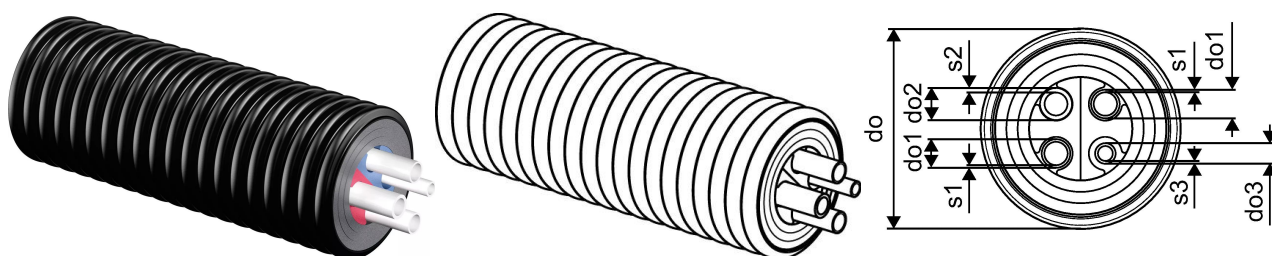

Uponor Ecoflex Quattro 2x40x3,7-40x5,5-25x3,5/200

1084890

- Küte ja soe tarbevesi tsirkulatsiooniga
- Neli PE-Xa voolutoru
- Max. 6 bar küte / 10 bar tarbevesi / 95°C
- PEX vaht, HDPE kaitsekest
- Värviline siseprofiil eristab peale- ja tagasivoolu torud

Uponor Ecoflex Quattro 2x40x3,7-40x5,5-25x3,5/200

1084890

Tehniline informatsioon

Mõõtühik	m
Painderaadius 2	1 m
Seina paksus s3	3,5 mm

Uponor Eesti OÜ, Uponor Infra OÜ

Osmussaare 8
13811, Tallinn
Eesti

T +372 605 2070