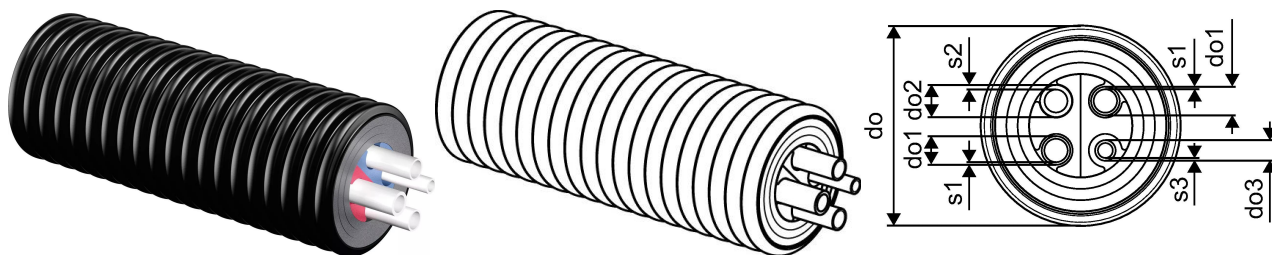

## Uponor Ecoflex Quattro 2x40x3,7-40x5,5-25x3,5/200

1084890

- Küte ja soe tarbevesi tsirkulatsiooniga
- Neli PE-Xa voolutoru
- Max. 6 bar küte / 10 bar tarbevesi / 95°C
- PEX vaht, HDPE kaitsekest
- Värviline siseprofiil eristab peale- ja tagasivoolu torud

## Uponor Ecoflex Quattro 2x40x3,7-40x5,5-25x3,5/200

1084890