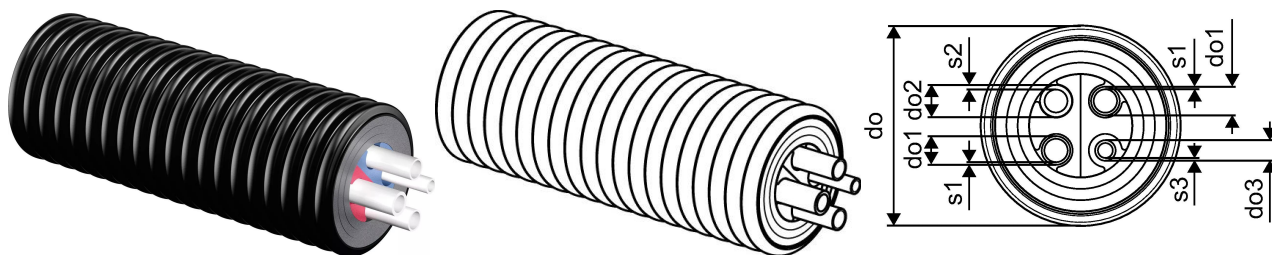

## Uponor Ecoflex Quattro 2x32x2,9-32x4,4-20x2,8/175

1084889

- Küte ja soe tarbevesi tsirkulatsiooniga
- Neli PE-Xa voolutoru
- Max. 6 bar küte / 10 bar tarbevesi / 95°C
- PEX vaht, HDPE kaitsekest
- Värviline siseprofiil eristab peale- ja tagasivoolu torud

## Uponor Ecoflex Quattro 2x32x2,9-32x4,4-20x2,8/175

1084889