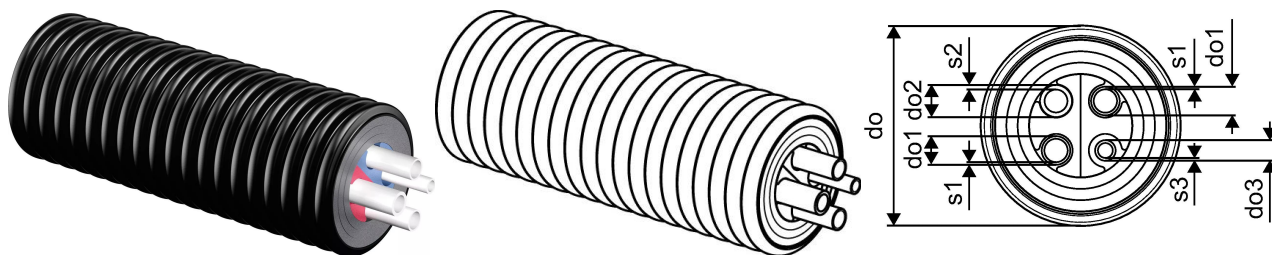

Uponor Ecoflex Quattro 2x32x2,9-25x3,5-20x2,8/175

1084888

- Küte ja soe tarbevesi tsirkulatsiooniga
- Neli PE-Xa voolutoru
- Max. 6 bar küte / 10 bar tarbevesi / 95°C
- PEX vaht, HDPE kaitsekest
- Värviline siseprofiil eristab peale- ja tagasivoolu torud

Uponor Ecoflex Quattro 2x32x2,9-25x3,5-20x2,8/175

1084888

Tehniline informatsioon

Mõõtühik	m
Painderaadius 2	0,8 m
Seina paksus s3	2,8 mm

Uponor Eesti OÜ, Uponor Infra OÜ

Osmussaare 8
13811, Tallinn
Eesti

T +372 605 2070