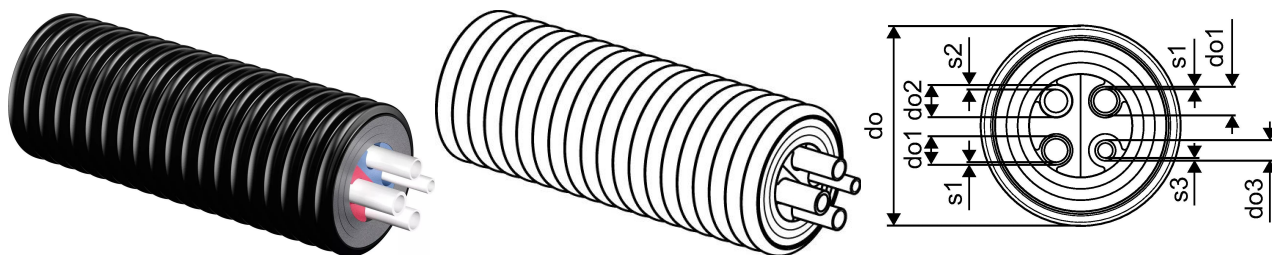

**Uponor Ecoflex Quattro 2x32x2,9-25x3,5-20x2,8/175****1084888**

- Küte ja soe tarbevesi tsirkulatsiooniga
- Neli PE-Xa voolutoru
- Max. 6 bar küte / 10 bar tarbevesi / 95°C
- PEX vaht, HDPE kaitsekest
- Värviline siseprofiil eristab peale- ja tagasivoolu torud

## Uponor Ecoflex Quattro 2x32x2,9-25x3,5-20x2,8/175

1084888