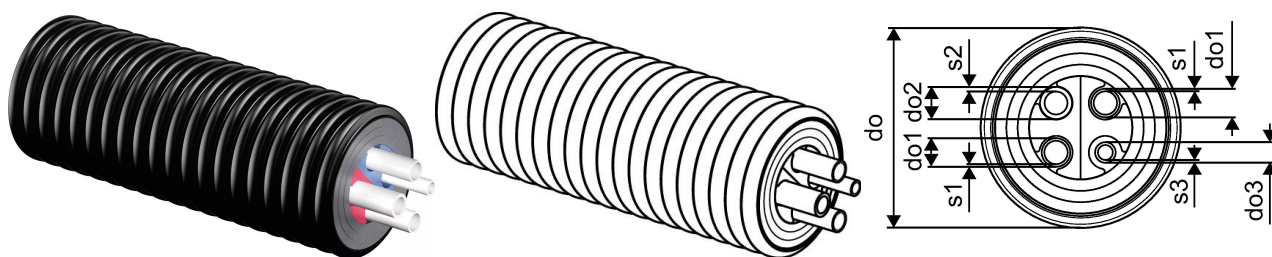

**Uponor Ecoflex Quattro 2x32x2,9-25x3,5-20x2,8/175****1084888**

- Küte ja soe tarbevesi tsirkulatsiooniga
- Neli PE-Xa voolutoru
- Max. 6 bar küte / 10 bar tarbevesi / 95°C
- PEX vaht, HDPE kaitsekest
- Värviline siseprofiil eristab peale- ja tagasivoolu torud

## Uponor Ecoflex Quattro 2x32x2,9-25x3,5-20x2,8/175

1084888