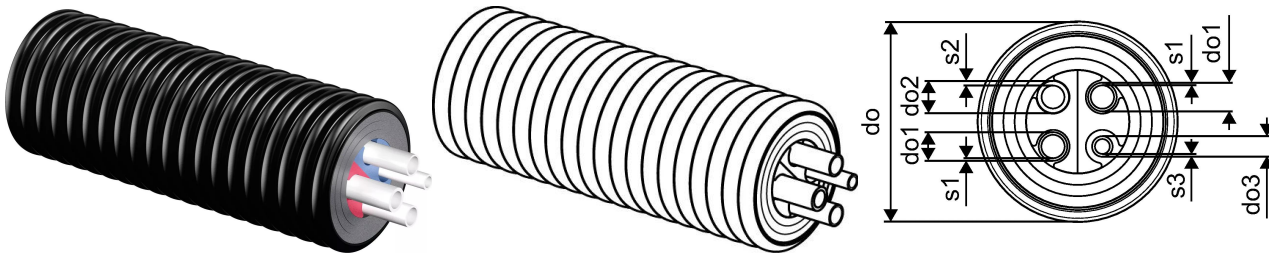

Uponor Ecoflex Quattro 2x32x2,9-25x3,5-20x2,8/175

1084888

- Küte ja soe tarbevesi tsirkulatsiooniga
- Neli PE-Xa voolutoru
- Max. 6 bar küte / 10 bar tarbevesi / 95°C
- PEX vaht, HDPE kaitsekest
- Värviline siseprofiil eristab peale- ja tagasivoolu torud

Uponor Ecoflex Quattro 2x32x2,9-25x3,5-20x2,8/175

1084888

Tehniline informatsioon

Mõõtühik	m
Painderaadius 2	0,8 m
Seina paksus s3	2,8 mm

Uponor Eesti OÜ, Uponor Infra OÜ

Osmussaare 8
13811, Tallinn
Eesti

T +372 605 2070