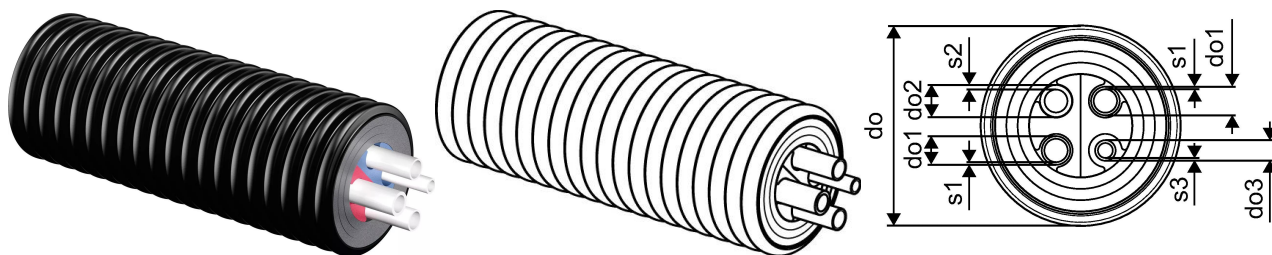

## Uponor Ecoflex Quattro 2x25x2,3-25x3,5-20x2,8/175

1084887

- Küte ja soe tarbevesi tsirkulatsiooniga
- Neli PE-Xa voolutoru
- Max. 6 bar küte / 10 bar tarbevesi / 95°C
- PEX vaht, HDPE kaitsekest
- Värviline siseprofiil eristab peale- ja tagasivoolu torud

## Uponor Ecoflex Quattro 2x25x2,3-25x3,5-20x2,8/175

1084887