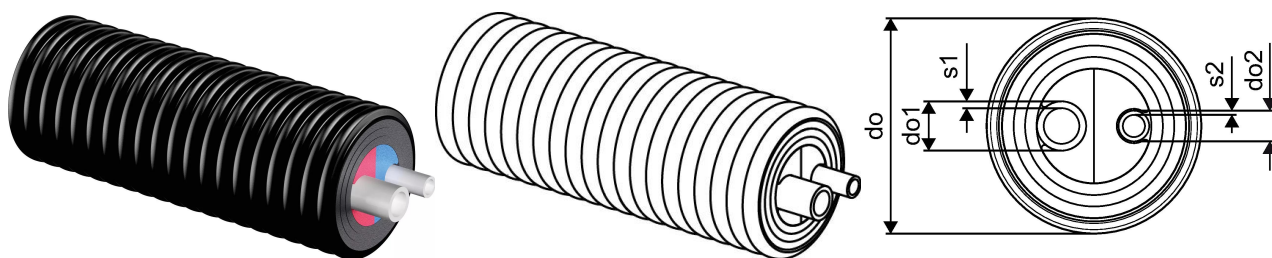

Uponor Ecoflex Aqua Twin 32x4,4-20x2,8/175

1084886

- Soe tarbevesi ringlusega
- Kaks PE-Xa voolutoru
- Max. 10 bar / 95°C
- Värviline siseprofiil eraldab pealevoolu ja ringlustorud
- PEX vaht, HDPE kaitsekest

Uponor Ecoflex Aqua Twin 32x4,4-20x2,8/175

1084886

Tehniline informatsioon

Mõõtühik

m

Painderaadius 2

0,7 m

Uponor Eesti OÜ, Uponor Infra OÜ