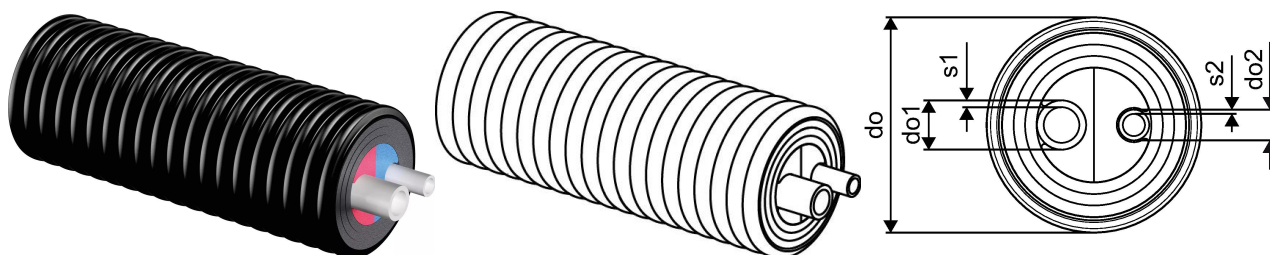

Uponor Ecoflex Aqua Twin 32x4,4-20x2,8/175

1084886

- Soe tarbevesi ringlusega
- Kaks PE-Xa voolutoru
- Max. 10 bar / 95°C
- Värviline siseprofiil eraldab pealevoolu ja ringlustorud
- PEX vaht, HDPE kaitsekest

Uponor Ecoflex Aqua Twin 32x4,4-20x2,8/175

1084886

Tehniline informatsioon

Mõõtühik

m

Painderaadius 2

0,7 m

Uponor Eesti OÜ, Uponor Infra OÜ