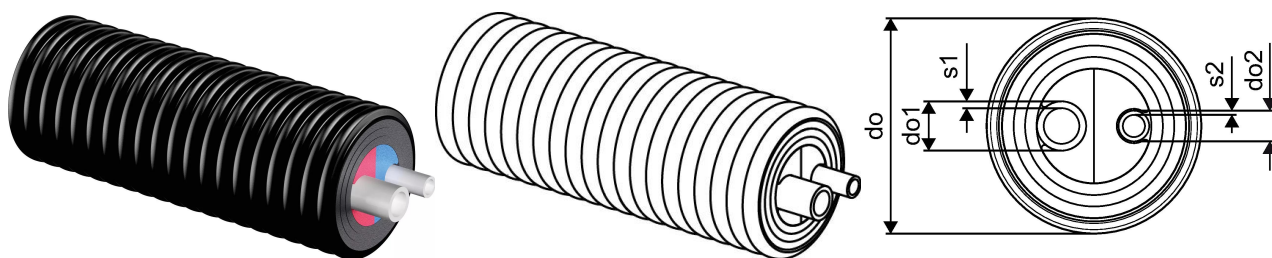

## Uponor Ecoflex Aqua Twin 32x4,4-20x2,8/175

1084886

- Soe tarbevesi ringlusega
- Kaks PE-Xa voolutoru
- Max. 10 bar / 95°C
- Värviline siseprofiil eraldab pealevoolu ja ringlustorud
- PEX vaht, HDPE kaitsekest

## Uponor Ecoflex Aqua Twin 32x4,4-20x2,8/175

1084886