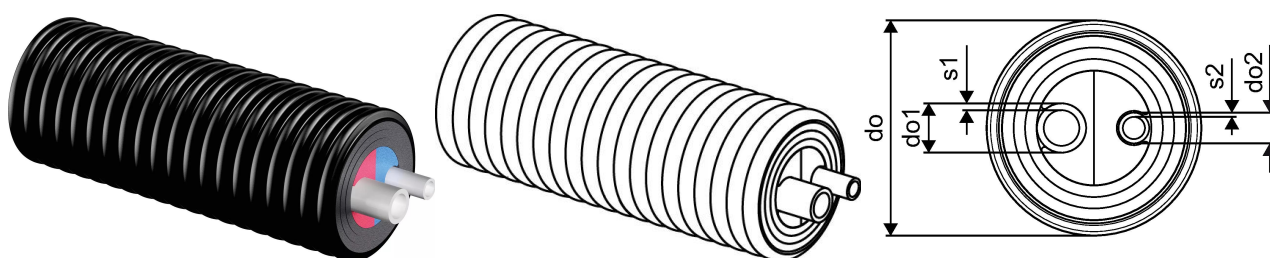

## Uponor Ecoflex Aqua Twin 32x4,4-20x2,8/175

1084886

- Soe tarbevesi ringlusega
- Kaks PE-Xa voolutoru
- Max. 10 bar / 95°C
- Värviline siseprofiil eraldab pealevoolu ja ringlustorud
- PEX vaht, HDPE kaitsekest

## Uponor Ecoflex Aqua Twin 32x4,4-20x2,8/175

1084886