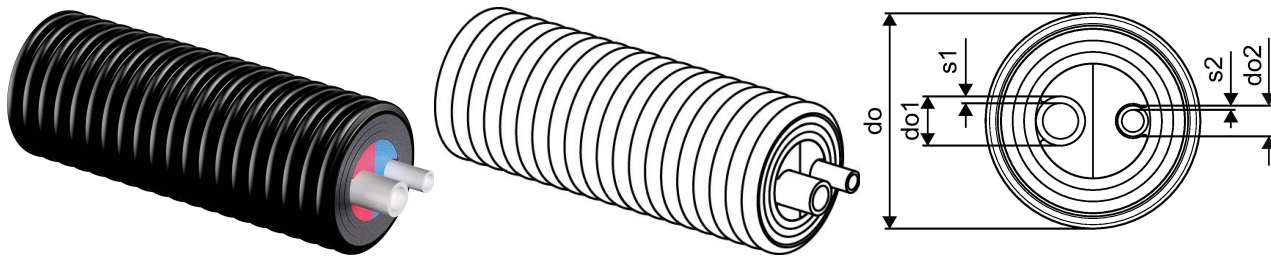

Uponor Ecoflex Aqua Twin 25x3,5-20x2,8/140

1084885

- Soe tarbevesi ringlusega
- Kaks PE-Xa voolutoru
- Max. 10 bar / 95°C
- Värviline siseprofiil eraldab pealevoolu ja ringlustorud
- PEX vaht, HDPE kaitsekest

Uponor Ecoflex Aqua Twin 25x3,5-20x2,8/140

1084885

Tehniline informatsioon

Mõõtühik

m

Painderaadius 2

0,65 m

Uponor Eesti OÜ, Uponor Infra OÜ