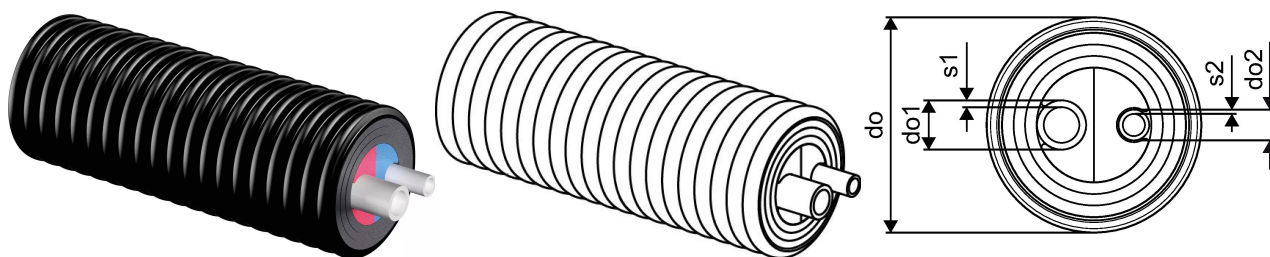

## Uponor Ecoflex Aqua Twin 25x3,5-20x2,8/140

1084885

- Soe tarbevesi ringlusega
- Kaks PE-Xa voolutoru
- Max. 10 bar / 95°C
- Värviline siseprofiil eraldab pealevoolu ja ringlustorud
- PEX vaht, HDPE kaitsekest

## Uponor Ecoflex Aqua Twin 25x3,5-20x2,8/140

1084885