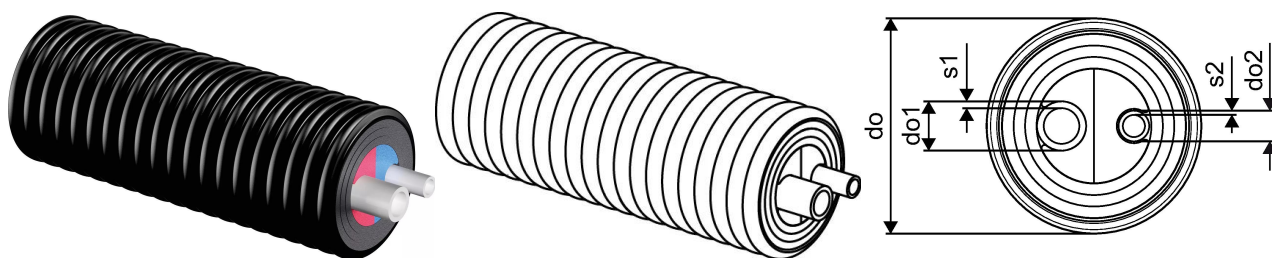

Uponor Ecoflex Aqua Twin 25x3,5-20x2,8/140

1084885

- Soe tarbevesi ringlusega
- Kaks PE-Xa voolutoru
- Max. 10 bar / 95°C
- Värviline siseprofiil eraldab pealevoolu ja ringlustorud
- PEX vaht, HDPE kaitsekest

Uponor Ecoflex Aqua Twin 25x3,5-20x2,8/140

1084885

Tehniline informatsioon

Mõõtühik

m

Painderaadius 2

0,65 m

Uponor Eesti OÜ, Uponor Infra OÜ