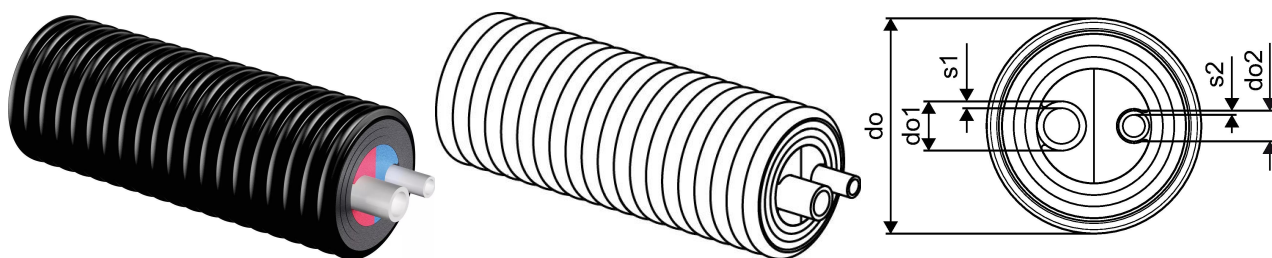

## Uponor Ecoflex Aqua Twin 25x3,5-20x2,8/140

1084885

- Soe tarbevesi ringlusega
- Kaks PE-Xa voolutoru
- Max. 10 bar / 95°C
- Värviline siseprofiil eraldab pealevoolu ja ringlustorud
- PEX vaht, HDPE kaitsekest

## Uponor Ecoflex Aqua Twin 25x3,5-20x2,8/140

1084885