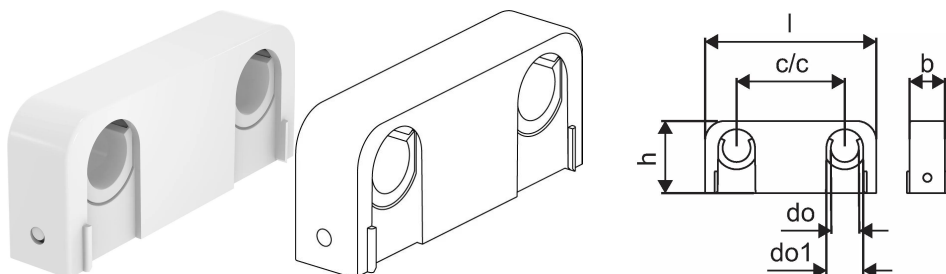

Uponor MLC toru kaksikklamber, valge 16-20 c/c40

1083933

- Torude kinnitamiseks
- Valmistatud plastikust
- Värv: valge

Uponor MLC toru kaksikkamber, valge 16-20 c/c40

1083933

Tehniline informatsioon

Mõõtühik	tk
Kaugus_keskpunkt_keskpunkt	60 mm
Pikkus (l)	70 mm
Z-mõõt b	20 mm
Z-mõõt h	40 mm