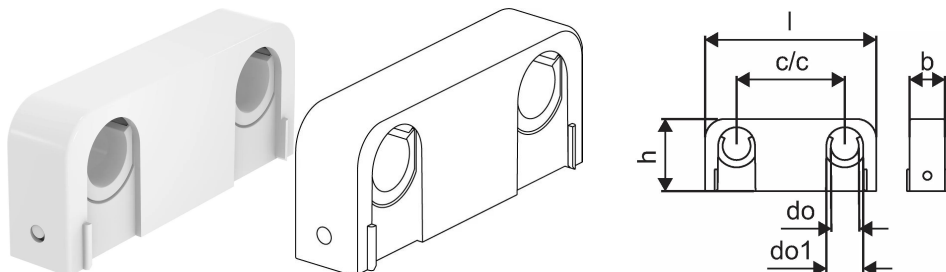

Uponor MLC toru kaksikklamber, valge 16-20 c/c40

1083933

- Torude kinnitamiseks
- Valmistatud plastikust
- Värv: valge

Uponor MLC toru kaksikkamber, valge 16-20 c/c40

1083933

Tehniline informatsioon

Mõõtühik	tk
Kaugus_keskpunkt_keskpunkt	60 mm
Pikkus (l)	70 mm
Z-mõõt b	20 mm
Z-mõõt h	40 mm