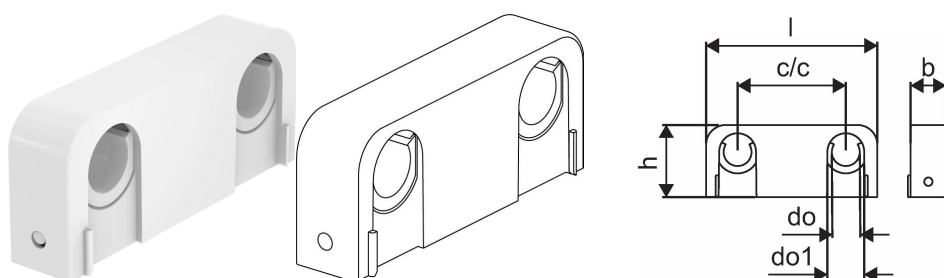

Uponor MLC toru kaksikklamber, valge 16-20 c/c40

1083933

- Torude kinnitamiseks
- Valmistatud plastikust
- Värv: valge

Uponor MLC toru kaksikkamber, valge 16-20 c/c40

1083933

Tehniline informatsioon

Mõõtühik	tk
Kaugus_keskpunkt_keskpunkt	60 mm
Pikkus (l)	70 mm
Z-mõõt b	20 mm
Z-mõõt h	40 mm