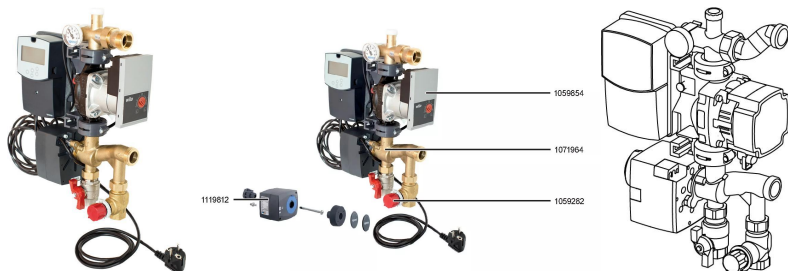

Uponor Fluvia Move pumbagrupp MPG-10-A-W

1078306

- Automaatikaga Move varustatud pumbagrupp
- Pump WILO Yonos Para 15/6: Q: 0,1-2,5 m³/h, H: 6-2,4 m, EEI 0,17
- Kuulkraan + pealevoolu tasakaalustusventiil
- Väljuvad ühendused G1 (VK)
- Parem- või vasakukäeline ühendus kollektoriga