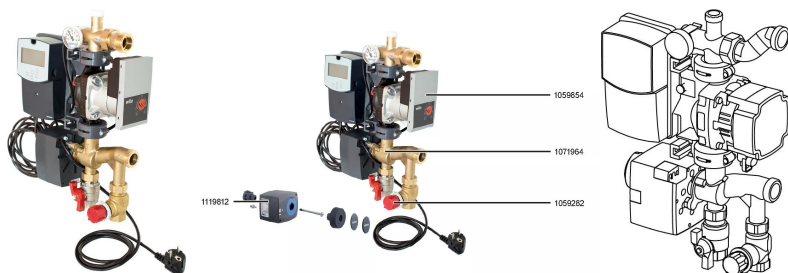

Uponor Fluvia Move pumbagrupp MPG-10-A-W

1078306

Tehniline informatsioon

Mõõtühik

tk

Uponor Eesti OÜ, Uponor Infra
OÜ

Osmussaare 8
13811, Tallinn
Eesti

T +372 605 2070

E

klienditeenindus@uponor.com