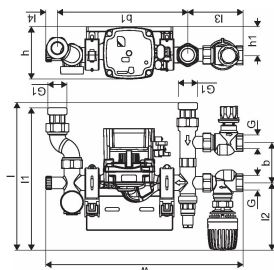

Uponor Fluvia T pumbagrupp Push-23-B-W

1078304

- Maksimaalne võimus: 10 kW
- kvs arv: 1,2 m³/h
- Pealevoolu kontrollitakse kapillaarsensoriga termostaadiga (konstantne pealevoolutemperatuur)
- Ühendus otse kollektori külge

Uponor Fluvia T pumbagrupp Push-23-B-W

1078304

Tehniline informatsioon

Mõõtühik	tk
Pikkus (l)	256 mm
Pikkus (l1)	247 mm
Pikkus (l2)	117 mm
Pikkus (l3)	96 mm
Z-mõõt b	70 mm
Z-mõõt b1	226 mm
Z-mõõt h	91 mm
Z-mõõt h1	50 mm
Z-mõõt w	343 mm