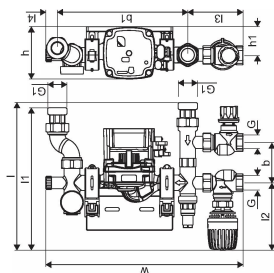

## Uponor Fluvia T pumbagrupp Push-23-B-W

1078304

- Maksimaalne võimus: 10 kW
- kvs arv: 1,2 m<sup>3</sup>/h
- Pealevoolu kontrollitakse kapillaarsensoriga termostaadiga (konstantne pealevoolutemperatuur)
- Ühendus otse kollektori külge

## Uponor Fluvia T pumbagrupp Push-23-B-W

1078304

### Tehniline informatsioon

Mõõtühik	tk
Pikkus (l)	256 mm
Pikkus (l1)	247 mm
Pikkus (l2)	117 mm
Pikkus (l3)	96 mm
Z-mõõt b	70 mm
Z-mõõt b1	226 mm
Z-mõõt h	91 mm
Z-mõõt h1	50 mm
Z-mõõt w	343 mm

Uponor Eesti OÜ, Uponor Infra OÜ