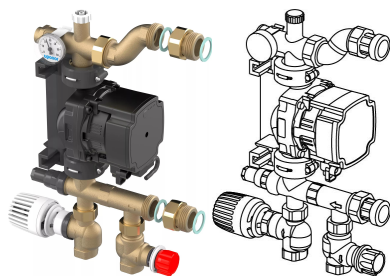

## Uponor Fluvia T pumbagrupp Push-23-B-W

1078304

- Maksimaalne võimus: 10 kW
- kvs arv: 1,2 m<sup>3</sup>/h
- Pealevoolu kontrollitakse kapillaarsensoriga termostaadiga (konstantne pealevoolutemperatuur)
- Ühendus otse kollektori külge

## Uponor Fluvia T pumbagrupp Push-23-B-W

1078304

### Tehniline informatsioon

Mõõtühik	tk
Pikkus (l)	256 mm
Pikkus (l1)	247 mm
Pikkus (l2)	117 mm
Pikkus (l3)	96 mm
Z-mõõt b	70 mm
Z-mõõt b1	226 mm
Z-mõõt h	91 mm
Z-mõõt h1	50 mm
Z-mõõt w	343 mm

Uponor Eesti OÜ, Uponor Infra OÜ