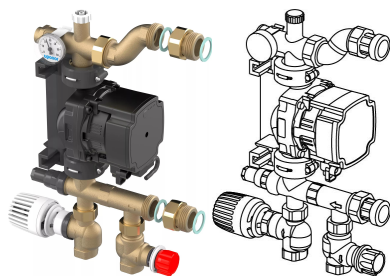

Uponor Fluvia T pumbagrupp Push-23-B-W

1078304

- Maksimaalne võimus: 10 kW
- kvs arv: 1,2 m³/h
- Pealevoolu kontrollitakse kapillaarsensoriga termostaadiga (konstantne pealevoolutemperatuur)
- Ühendus otse kollektori külge

Uponor Fluvia T pumbagrupp Push-23-B-W

1078304

Tehniline informatsioon

Mõõtühik	tk
Pikkus (l)	256 mm
Pikkus (l1)	247 mm
Pikkus (l2)	117 mm
Pikkus (l3)	96 mm
Z-mõõt b	70 mm
Z-mõõt b1	226 mm
Z-mõõt h	91 mm
Z-mõõt h1	50 mm
Z-mõõt w	343 mm