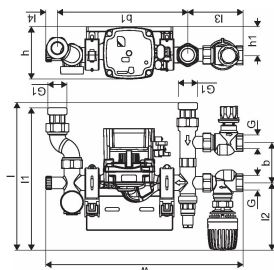

## Uponor Fluvia T pumbagrupp Push-23-B-W

1078304

- Maksimaalne võimus: 10 kW
- kvs arv: 1,2 m<sup>3</sup>/h
- Pealevoolu kontrollitakse kapillaarsensoriga termostaadiga (konstantne pealevoolutemperatuur)
- Ühendus otse kollektori külge

## Uponor Fluvia T pumbagrupp Push-23-B-W

1078304

### Tehniline informatsioon

Mõõtühik	tk
Pikkus (l)	256 mm
Pikkus (l1)	247 mm
Pikkus (l2)	117 mm
Pikkus (l3)	96 mm
Z-mõõt b	70 mm
Z-mõõt b1	226 mm
Z-mõõt h	91 mm
Z-mõõt h1	50 mm
Z-mõõt w	343 mm

Uponor Eesti OÜ, Uponor Infra OÜ