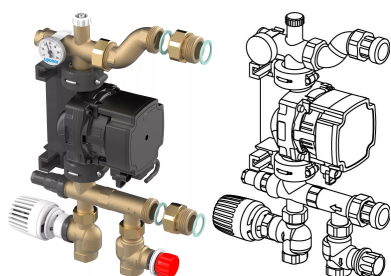

Uponor Fluvia T pumbagrupp Push-23-B-W

1078304

- Maksimaalne võimus: 10 kW
- kvs arv: 1,2 m³/h
- Pealevoolu kontrollitakse kapillaarsensoriga termostaadiga (konstantne pealevoolutemperatuur)
- Ühendus otse kollektori külge

Uponor Fluvia T pumbagrupp Push-23-B-W

1078304

Tehniline informatsioon

Mõõtühik	tk
Pikkus (l)	256 mm
Pikkus (l1)	247 mm
Pikkus (l2)	117 mm
Pikkus (l3)	96 mm
Z-mõõt b	70 mm
Z-mõõt b1	226 mm
Z-mõõt h	91 mm
Z-mõõt h1	50 mm
Z-mõõt w	343 mm