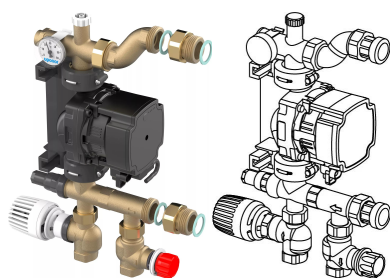

## Uponor Fluvia T pumbagrupp Push-23-B-W

1078304

- Maksimaalne võimus: 10 kW
- kvs arv: 1,2 m<sup>3</sup>/h
- Pealevoolu kontrollitakse kapillaarsensoriga termostaadiga (konstantne pealevoolutemperatuur)
- Ühendus otse kollektori külge

## Uponor Fluvia T pumbagrupp Push-23-B-W

1078304

### Tehniline informatsioon

Mõõtühik	tk
Pikkus (l)	256 mm
Pikkus (l1)	247 mm
Pikkus (l2)	117 mm
Pikkus (l3)	96 mm
Z-mõõt b	70 mm
Z-mõõt b1	226 mm
Z-mõõt h	91 mm
Z-mõõt h1	50 mm
Z-mõõt w	343 mm

Uponor Eesti OÜ, Uponor Infra OÜ