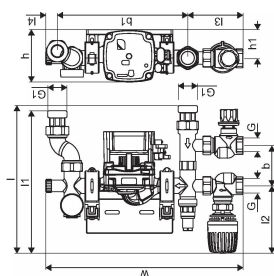

Uponor Fluvia T pumbagrupp Push-23-B-W

1078304

- Maksimaalne võimus: 10 kW
- kvs arv: 1,2 m³/h
- Pealevoolu kontrollitakse kapillaarsensoriga termostaadiga (konstantne pealevoolutemperatuur)
- Ühendus otse kollektori külge

Uponor Fluvia T pumbagrupp Push-23-B-W

1078304

Tehniline informatsioon

Mõõtühik	tk
Pikkus (l)	256 mm
Pikkus (l1)	247 mm
Pikkus (l2)	117 mm
Pikkus (l3)	96 mm
Z-mõõt b	70 mm
Z-mõõt b1	226 mm
Z-mõõt h	91 mm
Z-mõõt h1	50 mm
Z-mõõt w	343 mm