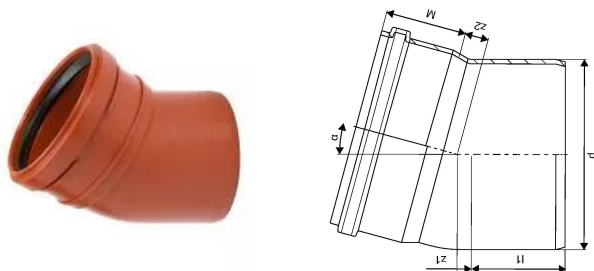

## KANAL PP PÕLV 110X15 FT

1071970

## KANAL PP PÖLV 110X15 FT

1071970