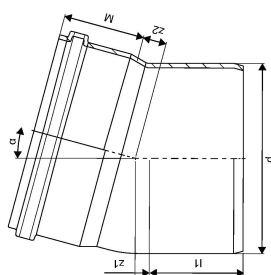

## KANAL PP PÕLV 110X15 FT

1071970

## KANAL PP PÖLV 110X15 FT

1071970

## Tehniline informatsioon

Mõõtühik	tk
Pikkus (l1)	62 mm
Z-mõõt ALPHA	15 °
Z-mõõt d	110 mm
Z-mõõt M	59 mm
z2	11 mm

Uponor Eesti OÜ, Uponor Infra  
OÜ

Osmussaare 8  
13811, Tallinn  
Eesti

T +372 605 2070

E