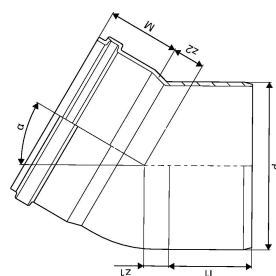

KANAL PP PÕLV 110X30 FT

1071969

KANAL PP PÖLV 110X30 FT

1071969

Tehniline informatsioon

Mõõtühik	tk
Pikkus (l1)	61 mm
Z-mõõt ALPHA	30 °
Z-mõõt d	110 mm
Z-mõõt M	59 mm
z2	18 mm

Uponor Eesti OÜ, Uponor Infra OÜ