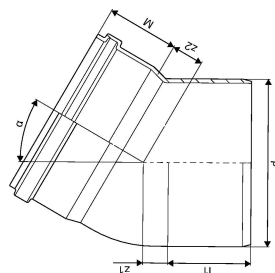

KANAL PP PÕLV 110X30 FT

1071969

KANAL PP PÖLV 110X30 FT

1071969

Tehniline informatsioon

Mõõtühik	tk
Pikkus (l1)	61 mm
Z-mõõt ALPHA	30 °
Z-mõõt d	110 mm
Z-mõõt M	59 mm
z2	18 mm

Uponor Eesti OÜ, Uponor Infra OÜ