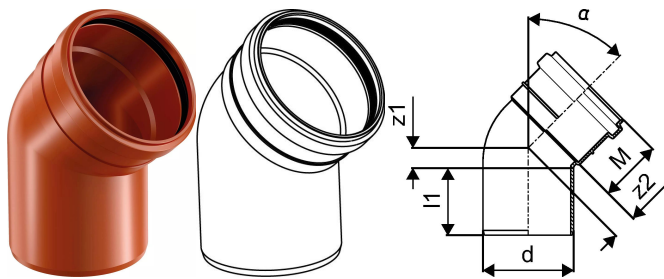

KANAL PP PÖLV 160X45 FT

1071968

KANAL PP PÖLV 160X45 FT

1071968

Tehniline informatsioon

Mõõtühik	tk
Pikkus (l1)	117 mm
Z-mõõt ALPHA	45 °
Z-mõõt d	160 mm
Z-mõõt M	77 mm
z2	40 mm

Uponor Eesti OÜ, Uponor Infra OÜ