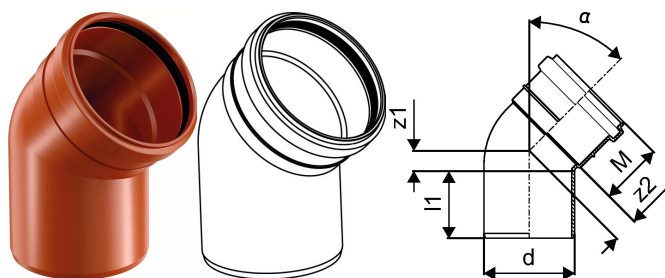

KANAL PP PÖLV 160X45 FT

1071968

KANAL PP PÖLV 160X45 FT

1071968

Tehniline informatsioon

Mõõtühik	tk
Pikkus (l1)	117 mm
Z-mõõt ALPHA	45 °
Z-mõõt d	160 mm
Z-mõõt M	77 mm
z2	40 mm

Uponor Eesti OÜ, Uponor Infra OÜ