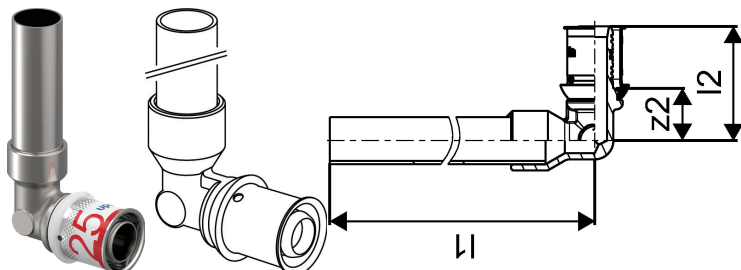

Uponor S-Press PLUS rad ühenduspõlv plated 25-22CU l=250mm

1070680

- Pinnakattega messing
- Üleminekupõlv vasktoru 15 ja 22 mm- S-Press Plus 16 ja 25
- Pinnakattega

Uponor S-Press PLUS rad ühenduspõlv plated 25-22CU l=250mm

1070680

Tehniline informatsioon

Mõõtühik	tk
Pikkus (l1)	250 mm
Pikkus (l2)	48 mm
z2	19 mm

Uponor Eesti OÜ, Uponor Infra OÜ

Osmussaare 8
13811, Tallinn
Eesti

T +372 605 2070

E
klienditeenindus@uponor.com