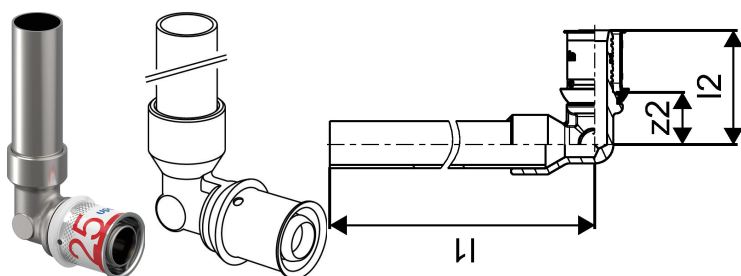

Uponor S-Press PLUS rad ühenduspõlv plated 25-22CU l=250mm

1070680

- Pinnakattega messing
- Üleminekupõlv vasktoru 15 ja 22 mm- S-Press Plus 16 ja 25
- Pinnakattega

Uponor S-Press PLUS rad ühenduspõlv plated 25-22CU l=250mm

1070680

Tehniline informatsioon

Mõõtühik	tk
Pikkus (l1)	250 mm
Pikkus (l2)	48 mm
z2	19 mm

Uponor Eesti OÜ, Uponor Infra OÜ

Osmussaare 8
13811, Tallinn
Eesti

T +372 605 2070

E
klienditeenindus@uponor.com