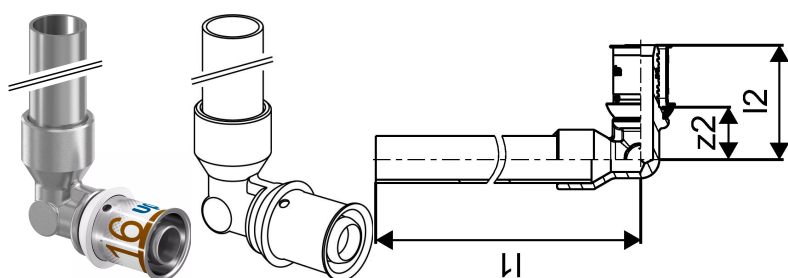

Uponor S-Press PLUS rad ühenduspõlv plated 16-15CU l=350mm

1070678

- Pinnakattega messing
- Üleminekupõlv vasktoru 15 ja 22 mm- S-Press Plus 16 ja 25
- Pinnakattega

Uponor S-Press PLUS rad ühenduspõlv plated 16-15CU l=350mm

1070678

Tehniline informatsioon

Mõõtühik	tk
Pikkus (l1)	366 mm
Pikkus (l2)	37 mm
z2	17 mm

Uponor Eesti OÜ, Uponor Infra
OÜ

Osmussaare 8
13811, Tallinn
Eesti

T +372 605 2070

E
klienditeenindus@uponor.com