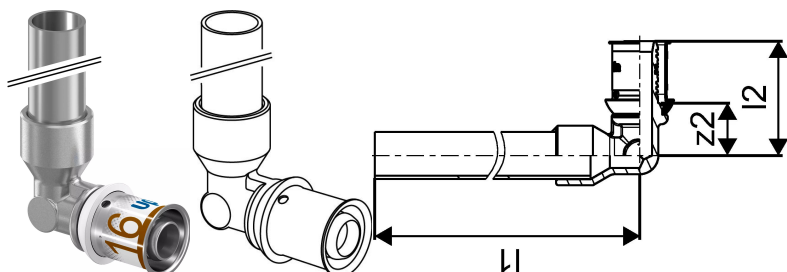

Uponor S-Press PLUS rad ühenduspõlv plated 16-15CU l=350mm

1070678

- Pinnakattega messing
- Üleminekupõlv vasktoru 15 ja 22 mm- S-Press Plus 16 ja 25
- Pinnakattega

Uponor S-Press PLUS rad ühenduspõlv plated 16-15CU l=350mm

1070678

Tehniline informatsioon

Mõõtühik	tk
Pikkus (l1)	366 mm
Pikkus (l2)	37 mm
z2	17 mm

Uponor Eesti OÜ, Uponor Infra
OÜ

Osmussaare 8
13811, Tallinn
Eesti

T +372 605 2070

E
klienditeenindus@uponor.com