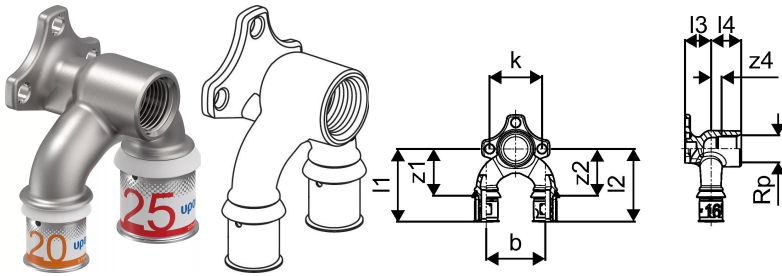

Uponor S-Press PLUS U-kraanipõlv 20-Rp1/2"FT-25

1070635

- Unikaalne pressimisindikaator
- Kiire 3 astmeline paigaldus
- Innovaatiline QR kood
- Paigaldamiseks seinale või fiksaatorite abil Uponor Smart Aqua paigaldusplaadile
- Kasutatakse tarbevee ringpaigaldusel

Uponor S-Press PLUS U-kraanipõlv 20-Rp1/2"FT-25

1070635

Tehniline informatsioon

Mõõtühik	tk
Sisekeere_Rp	1/2 inch
Pikkus (l1)	57 mm
Pikkus (l2)	64 mm
Pikkus (l3)	27 mm
Z-mõõt b	60 mm
Z-mõõt k	40 mm
z2	36 mm
z4	9 mm