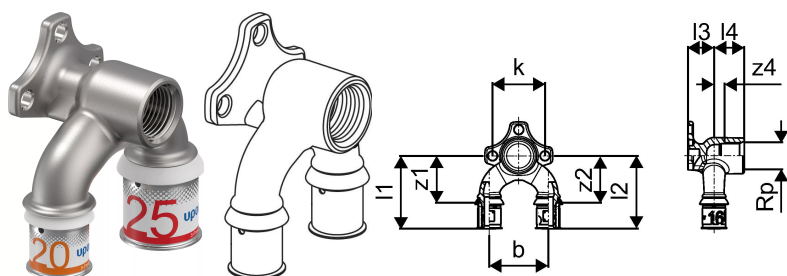

Uponor S-Press PLUS U-kraanipõlv 20-Rp1/2"FT-25

1070635

- Unikaalne pressimisindikaator
- Kiire 3 astmeline paigaldus
- Innovaatiline QR kood
- Paigaldamiseks seinale või fiksaatorite abil Uponor Smart Aqua paigaldusplaadile
- Kasutatakse tarbevee ringpaigaldusel

Uponor S-Press PLUS U-kraanipõlv 20-Rp1/2"FT-25

1070635

Tehniline informatsioon

Mõõtühik	tk
Sisekeere_Rp	1/2 inch
Pikkus (l1)	57 mm
Pikkus (l2)	64 mm
Pikkus (l3)	27 mm
Z-mõõt b	60 mm
Z-mõõt k	40 mm
z2	36 mm
z4	9 mm