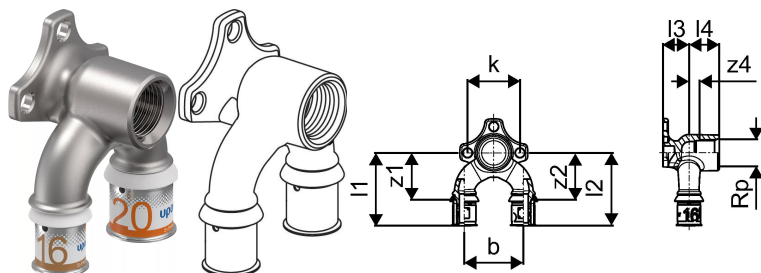

Uponor S-Press PLUS U-kraanipõlv 16-Rp1/2"FT-20

1070632

- Unikaalne pressimisindikaator
- Kiire 3 astmeline paigaldus
- Innovaatiline QR kood
- Paigaldamiseks seinale või fiksaatorite abil Uponor Smart Aqua paigaldusplaadile
- Kasutatakse tarbevee ringpaigaldusel

Uponor S-Press PLUS U-kraanipõlv 16-Rp1/2"FT-20

1070632

Tehniline informatsioon

Mõõtühik	tk
Sisekeere_Rp	1/2 inch
Pikkus (l1)	56 mm
Pikkus (l2)	57 mm
Pikkus (l3)	20 mm
Z-mõõt b	45 mm
Z-mõõt k	40 mm
z2	36 mm
z4	8 mm