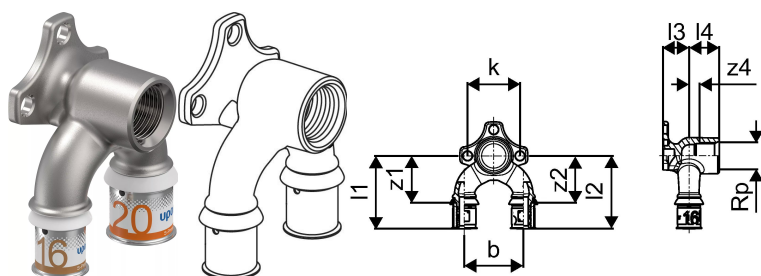

Uponor S-Press PLUS U-kraanipõlv 16-Rp1/2"FT-20

1070632

- Unikaalne pressimisindikaator
- Kiire 3 astmeline paigaldus
- Innovaatiline QR kood
- Paigaldamiseks seinale või fiksaatorite abil Uponor Smart Aqua paigaldusplaadile
- Kasutatakse tarbevee ringpaigaldusel

Uponor S-Press PLUS U-kraanipõlv 16-Rp1/2"FT-20

1070632

Tehniline informatsioon

Mõõtühik	tk
Sisekeere_Rp	1/2 inch
Pikkus (l1)	56 mm
Pikkus (l2)	57 mm
Pikkus (l3)	20 mm
Z-mõõt b	45 mm
Z-mõõt k	40 mm
z2	36 mm
z4	8 mm