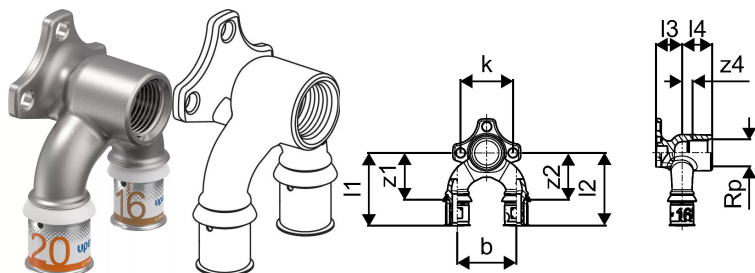

Uponor S-Press PLUS U-kraanipõlv 20-Rp1/2"FT-16

1070631

- Unikaalne pressimisindikaator
- Kiire 3 astmeline paigaldus
- Innovaatiline QR kood
- Paigaldamiseks seinale või fiksaatorite abil Uponor Smart Aqua paigaldusplaadile
- Kasutatakse tarbevee ringpaigaldusel

Uponor S-Press PLUS U-kraanipõlv 20-Rp1/2"FT-16

1070631

Tehniline informatsioon

Mõõtühik	tk
Sisekeere_Rp	1/2 inch
Pikkus (l1)	57 mm
Pikkus (l2)	56 mm
Pikkus (l3)	20 mm
Z-mõõt b	45 mm
Z-mõõt k	40 mm
z2	36 mm
z4	8 mm