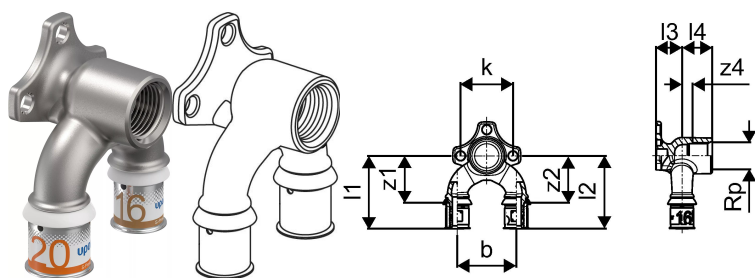

Uponor S-Press PLUS U-kraanipõlv 20-Rp1/2"FT-16

1070631

- Unikaalne pressimisindikaator
- Kiire 3 astmeline paigaldus
- Innovaatiline QR kood
- Paigaldamiseks seinale või fiksaatorite abil Uponor Smart Aqua paigaldusplaadile
- Kasutatakse tarbevee ringpaigaldusel

Uponor S-Press PLUS U-kraanipõlv 20-Rp1/2"FT-16

1070631

Tehniline informatsioon

Mõõtühik	tk
Sisekeere_Rp	1/2 inch
Pikkus (l1)	57 mm
Pikkus (l2)	56 mm
Pikkus (l3)	20 mm
Z-mõõt b	45 mm
Z-mõõt k	40 mm
z2	36 mm
z4	8 mm