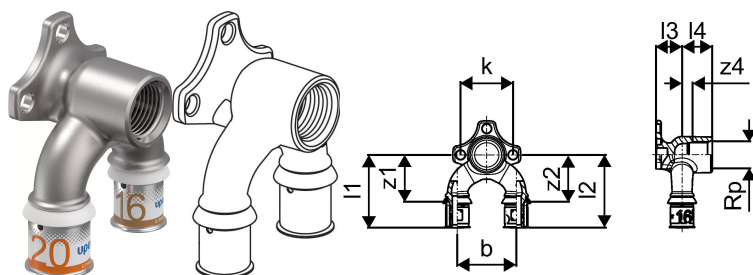

Uponor S-Press PLUS U-kraanipõlv 20-Rp1/2"FT-16

1070631

- Unikaalne pressimisindikaator
- Kiire 3 astmeline paigaldus
- Innovaatiline QR kood
- Paigaldamiseks seinale või fiksaatorite abil Uponor Smart Aqua paigaldusplaadile
- Kasutatakse tarbevee ringpaigaldusel

Uponor S-Press PLUS U-kraanipõlv 20-Rp1/2"FT-16

1070631

Tehniline informatsioon

Mõõtühik	tk
Sisekeere_Rp	1/2 inch
Pikkus (l1)	57 mm
Pikkus (l2)	56 mm
Pikkus (l3)	20 mm
Z-mõõt b	45 mm
Z-mõõt k	40 mm
z2	36 mm
z4	8 mm