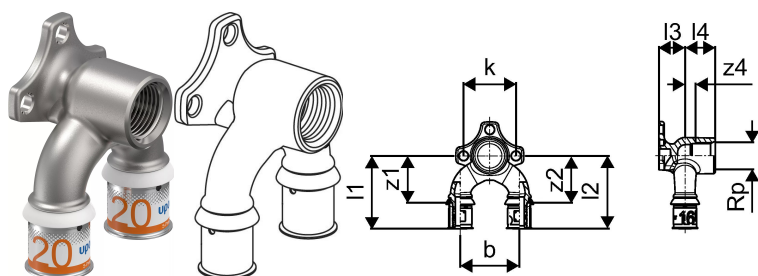

## Uponor S-Press PLUS U-kraanipõlv 20-Rp1/2"FT-20

**1070630**

- Unikaalne pressimisindikaator
- Kiire 3 astmeline paigaldus
- Innovaatiline QR kood
- Paigaldamiseks seinale või fiksaatorite abil Uponor Smart Aqua paigaldusplaadile
- Kasutatakse tarbevee ringpaigaldusel

## Uponor S-Press PLUS U-kraanipõlv 20-Rp1/2"FT-20

1070630

### Tehniline informatsioon

Mõõtühik	tk
Sisekeere_Rp	1/2 inch
Pikkus (l1)	57 mm
Pikkus (l2)	57 mm
Pikkus (l3)	20 mm
Z-mõõt b	45 mm
Z-mõõt k	40 mm
z2	36 mm
z4	8 mm

Uponor Eesti OÜ, Uponor Infra OÜ

Osmussaare 8  
13811, Tallinn  
Eesti