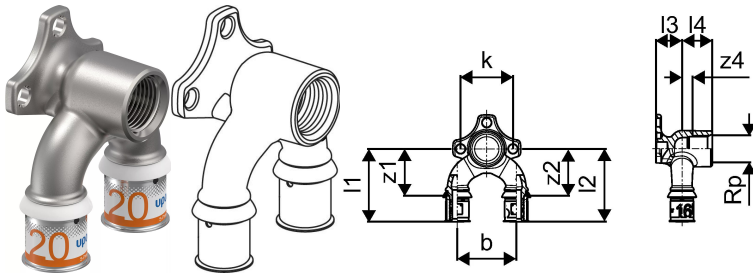

## Uponor S-Press PLUS U-kraanipõlv 20-Rp1/2"FT-20

**1070630**

- Unikaalne pressimisindikaator
- Kiire 3 astmeline paigaldus
- Innovaatiline QR kood
- Paigaldamiseks seinale või fiksaatorite abil Uponor Smart Aqua paigaldusplaadile
- Kasutatakse tarbevee ringpaigaldusel

## Uponor S-Press PLUS U-kraanipõlv 20-Rp1/2"FT-20

1070630

### Tehniline informatsioon

Mõõtühik	tk
Sisekeere_Rp	1/2 inch
Pikkus (l1)	57 mm
Pikkus (l2)	57 mm
Pikkus (l3)	20 mm
Z-mõõt b	45 mm
Z-mõõt k	40 mm
z2	36 mm
z4	8 mm

Uponor Eesti OÜ, Uponor Infra OÜ

Osmussaare 8  
13811, Tallinn  
Eesti