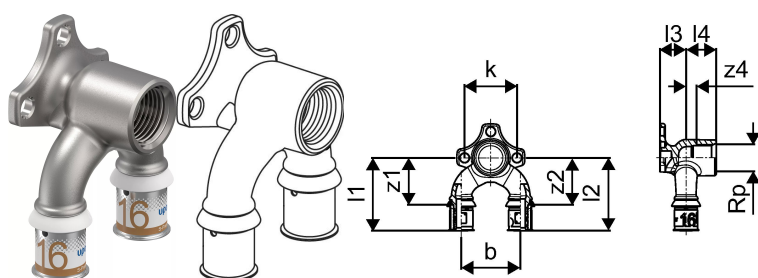

## Uponor S-Press PLUS U-kraanipõlv 16-Rp1/2"FT-16

1070629

- Unikaalne pressimisindikaator
- Kiire 3 astmeline paigaldus
- Innovaatiline QR kood
- Paigaldamiseks seinale või fiksaatorite abil Uponor Smart Aqua paigaldusplaadile
- Kasutatakse tarbevee ringpaigaldusel

### Tehniline informatsioon

Mõõtühik	tk
Sisekeere_Rp	1/2 inch
Pikkus (l1)	56 mm
Pikkus (l2)	56 mm
Pikkus (l3)	20 mm
Z-mõõt b	45 mm
Z-mõõt k	40 mm
z2	36 mm
z4	8 mm

Uponor Eesti OÜ, Uponor Infra OÜ

Osmussaare 8  
13811, Tallinn  
Eesti