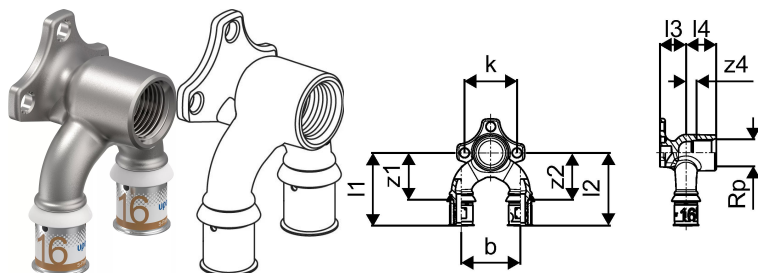

## Uponor S-Press PLUS U-kraanipõlv 16-Rp1/2"FT-16

1070629

- Unikaalne pressimisindikaator
- Kiire 3 astmeline paigaldus
- Innovaatiline QR kood
- Paigaldamiseks seinale või fiksaatorite abil Uponor Smart Aqua paigaldusplaadile
- Kasutatakse tarbevee ringpaigaldusel

### Tehniline informatsioon

Mõõtühik	tk
Sisekeere_Rp	1/2 inch
Pikkus (l1)	56 mm
Pikkus (l2)	56 mm
Pikkus (l3)	20 mm
Z-mõõt b	45 mm
Z-mõõt k	40 mm
z2	36 mm
z4	8 mm

Uponor Eesti OÜ, Uponor Infra OÜ

Osmussaare 8  
13811, Tallinn  
Eesti