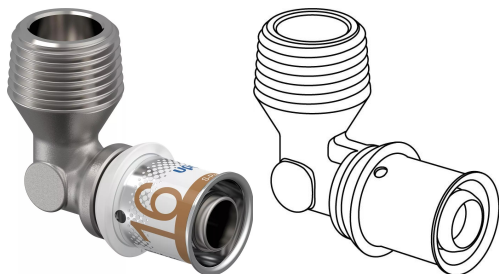

## Uponor S-Press PLUS põlv väliskeere 16-R1/2"MT

1070532

- Unikaalne pressimisindikaator
- Kiire 3 astmeline paigaldus
- Innovaatiline QR kood

## Uponor S-Press PLUS põlv väliskeere 16-R1/2"MT

1070532