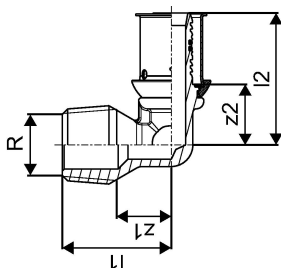

## Uponor S-Press PLUS põlv väliskeere 16-R1/2"MT

1070532

- Unikaalne pressimisindikaator
- Kiire 3 astmeline paigaldus
- Innovaatiline QR kood

## Uponor S-Press PLUS põlv väliskeere 16-R1/2"MT

1070532

### Tehniline informatsioon

Mõõtühik	tk
Pikkus (l1)	30 mm
Pikkus (l2)	37 mm
z2	17 mm

Uponor Eesti OÜ, Uponor Infra OÜ

Osmussaare 8  
13811, Tallinn  
Eesti

T +372 605 2070

E

klienditeenindus@uponor.com