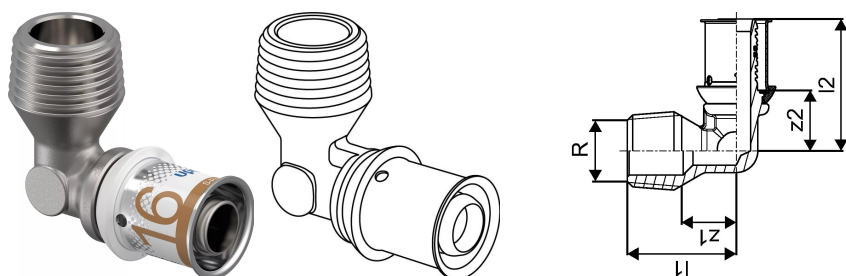

## Uponor S-Press PLUS põlv väliskeere 16-R1/2"MT

1070532

- Unikaalne pressimisindikaator
- Kiire 3 astmeline paigaldus
- Innovaatiline QR kood

## Uponor S-Press PLUS põlv väliskeere 16-R1/2"MT

1070532