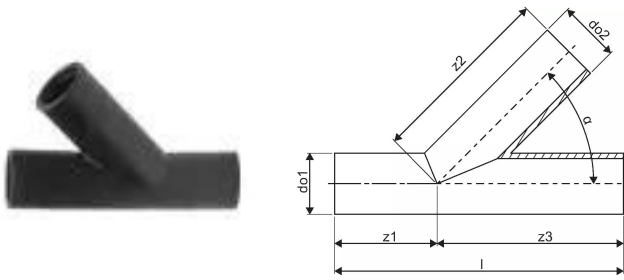

## SURVE PE KOLMIK 40/40X45 PN16 SDR11 PE100 LONG

1068420

## Tehniline informatsioon

Mõõtühik	tk
Pikkus (l)	189 mm
Z-mõõt ALPHA	45 °
z2	122 mm
z3	122 mm

Uponor Eesti OÜ, Uponor Infra  
OÜ

Osmussaare 8  
13811, Tallinn  
Eesti

T +372 605 2070

E

klienditeenindus@uponor.com