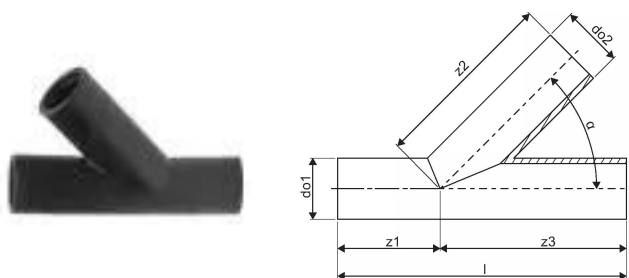

## SURVE PE KOLMIK 40/40X45 PN16 SDR11 PE100 LONG

1068420