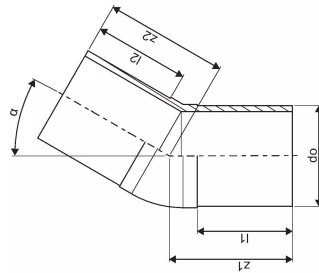

## SURVE PE PÕLV 110X30 PN10 SDR17 PE100

1068414

## Tehniline informatsioon

Mõõtühik	tk
Pikkus (l1)	95 mm
Pikkus (l2)	95 mm
Z-mõõt ALPHA	30 °
z2	130 mm

Uponor Eesti OÜ, Uponor Infra  
OÜ

Osmussaare 8  
13811, Tallinn  
Eesti

T +372 605 2070

E

klienditeenindus@uponor.com