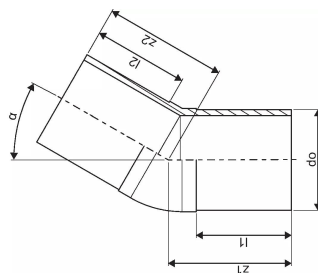

## SURVE PE PÕLV 110X30 PN10 SDR17 PE100

1068414

## Tehniline informatsioon

Mõõtühik	tk
Pikkus (l1)	95 mm
Pikkus (l2)	95 mm
Z-mõõt ALPHA	30 °
z2	130 mm

Uponor Eesti OÜ, Uponor Infra  
OÜ

Osmussaare 8  
13811, Tallinn  
Eesti

T +372 605 2070

E

klienditeenindus@uponor.com