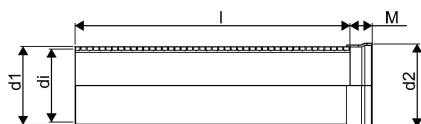

WEHOLITE MUHV TORU 1125/1000 SN8 6M PE

1066638

WEHOLITE MUHVTORU 1125/1000 SN8 6M PE

1066638

Tehniline informatsioon

Mõõtühik

tk

Pikkus (l)