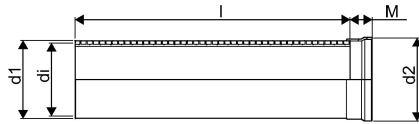

WEHOLITE MUHV TORU 1125/1000 SN8 6M PE

1066638

WEHOLITE MUHVTORU 1125/1000 SN8 6M PE

1066638

Tehniline informatsioon

Mõõtühik

tk

Pikkus (l)

6000 mm

Z-mõõt d1

1125 mm

Uponor Eesti OÜ, Uponor Infra
OÜ

Osmussaare 8
13811, Tallinn
Eesti

T +372 605 2070

E

klienditeenindus@uponor.com