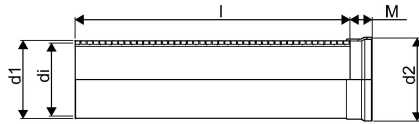

WEHOLITE MUHV TORU 900/800 SN8 6M PE

1066632

WEHOLITE MUHV TORU 900/800 SN8 6M PE

1066632

Tehniline informatsioon

Mõõtühik	tk
Pikkus (l)	6000 mm
Z-mõõt d1	900 mm

Uponor Eesti OÜ, Uponor Infra OÜ

Osmussaare 8
13811, Tallinn
Eesti