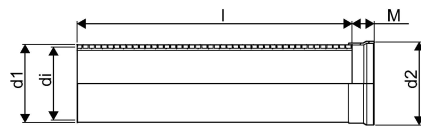

WEHOLITE MUHV TORU 900/800 SN8 6M PE

1066632

WEHOLITE MUHV TORU 900/800 SN8 6M PE

1066632

Tehniline informatsioon

Mõõtühik	tk
Pikkus (l)	6000 mm
Z-mõõt d1	900 mm

Uponor Eesti OÜ, Uponor Infra OÜ

Osmussaare 8
13811, Tallinn
Eesti