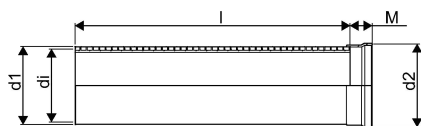

WEHOLITE MUHV TORU 788/700 SN8 6M PE

1066629

WEHOLITE MUHV TORU 788/700 SN8 6M PE

1066629

Tehniline informatsioon

Mõõtühik

tk

Pikkus (l)