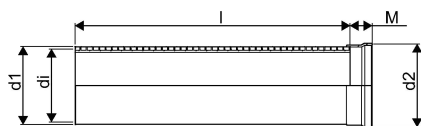

WEHOLITE MUHV TORU 675/600 SN8 6M PE

1066626

WEHOLITE MUHV TORU 675/600 SN8 6M PE

1066626

Tehniline informatsioon

Mõõtühik

tk

Pikkus (l)