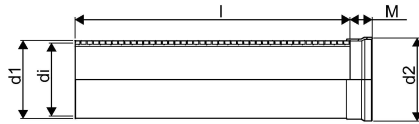

WEHOLITE MUHV TORU 675/600 SN8 6M PE

1066626

WEHOLITE MUHV TORU 675/600 SN8 6M PE

1066626

Tehniline informatsioon

Mõõtühik

tk

Pikkus (l)

6000 mm

Z-mõõt d1

675 mm

Uponor Eesti OÜ, Uponor Infra
OÜ

Osmussaare 8
13811, Tallinn
Eesti

T +372 605 2070

E

klienditeenindus@uponor.com