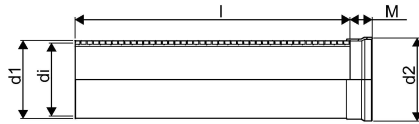

## WEHOLITE MUHV TORU 560/500 SN8 6M PE

1066623

## Tehniline informatsioon

Mõõtühik

tk

Pikkus (l)

6000 mm

Z-mõõt d1

560 mm

Uponor Eesti OÜ, Uponor Infra  
OÜ