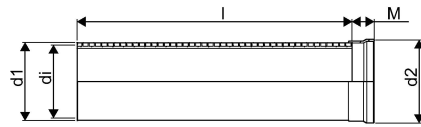

## WEHOLITE MUHV TORU 560/500 SN8 6M PE

1066623

## Tehniline informatsioon

Mõõtühik

tk

Pikkus (l)

6000 mm

Z-mõõt d1

560 mm

Uponor Eesti OÜ, Uponor Infra  
OÜ