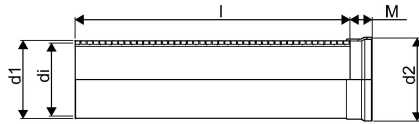

WEHOLITE MUHV TORU 450/400 SN8 6M PE

1066620

WEHOLITE MUHV TORU 450/400 SN8 6M PE

1066620

Tehniline informatsioon

Mõõtühik	tk
Pikkus (l)	6000 mm
Z-mõõt d1	450 mm

Uponor Eesti OÜ, Uponor Infra OÜ

Osmussaare 8
13811, Tallinn
Eesti