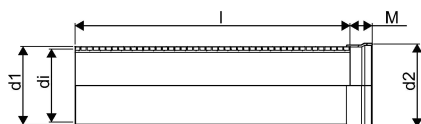

WEHOLITE MUHV TORU 450/400 SN8 6M PE

1066620

WEHOLITE MUHV TORU 450/400 SN8 6M PE

1066620

Tehniline informatsioon

Mõõtühik	tk
Pikkus (l)	6000 mm
Z-mõõt d1	450 mm

Uponor Eesti OÜ, Uponor Infra OÜ

Osmussaare 8
13811, Tallinn
Eesti