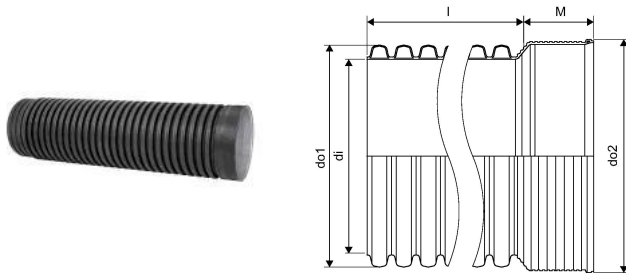

IQ SADEMEVEE MUHV TORU ID 600 2,8M SN8

1062924

IQ SADEMEVEE MUHV TORU ID 600 2,8M SN8

1062924

Tehniline informatsioon

Mõõtühik	tk
Pikkus (l)	2800 mm
Z-mõõt M	244 mm

Uponor Eesti OÜ, Uponor Infra OÜ

Osmussaare 8
13811, Tallinn
Eesti