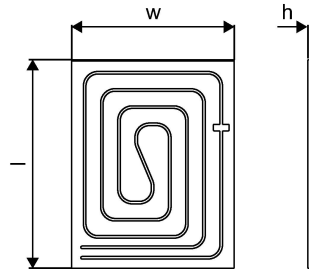

## Uponor Renovis plaat 1200x625mm

1061172

- Sisseehitatud torustikuga paneel
- Renovise süsteemi aktiivne pind

## Uponor Renovis plaat 1200x625mm

1061172

## Tehniline informatsioon

Mõõtühik	tk
Pikkus (l)	1200 mm
Z-mõõt h	15 mm
Z-mõõt w	625 mm

Uponor Eesti OÜ, Uponor Infra  
OÜ

Osmussaare 8  
13811, Tallinn  
Eesti

T +372 605 2070

E  
klienditeenindus@uponor.com