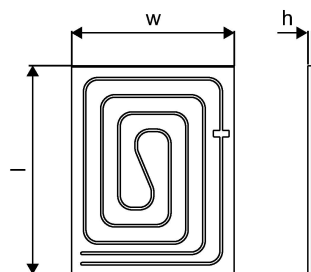

## Uponor Renovis plaat 2000x625mm

1061171

- Sisseehitatud torustikuga paneel
- Renovise süsteemi aktiivne pind

## Uponor Renovis plaat 2000x625mm

1061171

## Tehniline informatsioon

Mõõtühik	tk
Pikkus (l)	2000 mm
Z-mõõt h	15 mm
Z-mõõt w	625 mm

Uponor Eesti OÜ, Uponor Infra OÜ

Osmussaare 8  
13811, Tallinn  
Eesti

T +372 605 2070

E  
klienditeenindus@uponor.com