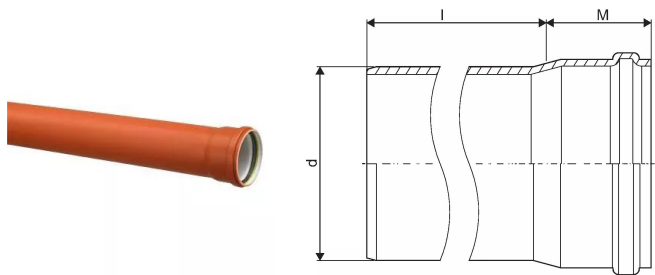

ULTRA CLASSIC KANAL MUHVTORU 400 6M SN8 PP

1060633

ULTRA CLASSIC KANAL MUHVTORU 400 6M SN8 PP

1060633

Tehniline informatsioon

Mõõtühik	tk
Pikkus (l)	6000 mm
Z-mõõt d	400 mm
Z-mõõt M	163 mm

Uponor Eesti OÜ, Uponor Infra
OÜ