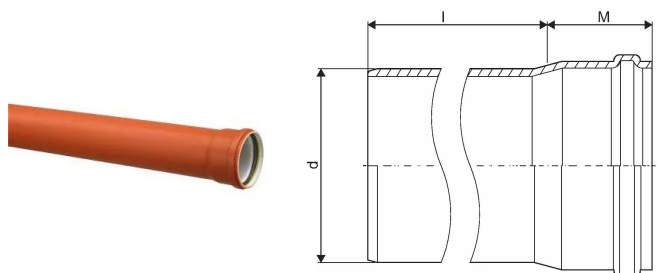

ULTRA CLASSIC KANAL MUHVTORU 400 6M SN8 PP

1060633

ULTRA CLASSIC KANAL MUHVTORU 400 6M SN8 PP

1060633

Tehniline informatsioon

Mõõtühik	tk
Pikkus (l)	6000 mm
Z-mõõt d	400 mm
Z-mõõt M	163 mm

Uponor Eesti OÜ, Uponor Infra
OÜ