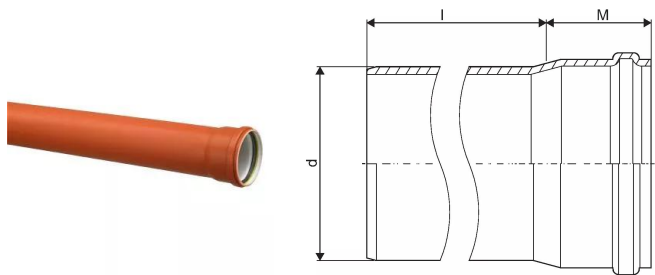

ULTRA CLASSIC KANAL MUHVTORU 315 6M SN8 PP

1060631

ULTRA CLASSIC KANAL MUHVTORU 315 6M SN8 PP

1060631

Tehniline informatsioon

Mõõtühik	tk
Pikkus (l)	6000 mm
Z-mõõt d	315 mm
Z-mõõt M	134 mm

Uponor Eesti OÜ, Uponor Infra OÜ