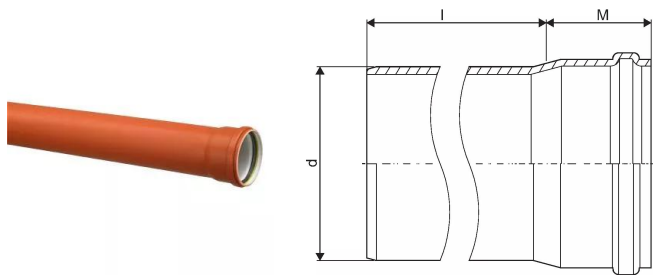

## ULTRA CLASSIC KANAL MUHV TORU 250 6M SN8 PP

1060629

## ULTRA CLASSIC KANAL MUHVTORU 250 6M SN8 PP

1060629