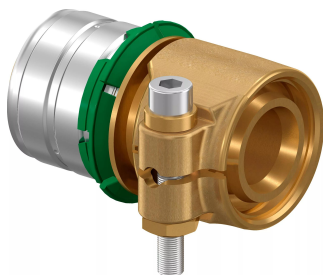

Uponor Wipex siirdmik S-Press PN6 32x2,9-32x3,0

1060058

- PE-Xa ja Uponor MLC torude omavaheliseks ühendamiseks
- Max. 6 bar
- DR = tsingikaovaba messing

Uponor Wipex siirdmik S-Press PN6 32x2,9-32x3,0

1060058