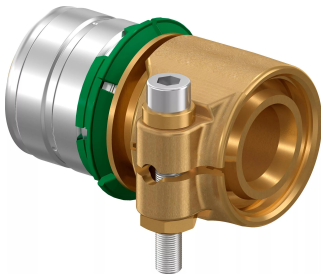

Uponor Wipex siirdmik S-Press PN6 32x2,9-32x3,0

1060058

- PE-Xa ja Uponor MLC torude omavaheliseks ühendamiseks
- Max. 6 bar
- DR = tsingikaovaba messing

Uponor Wipex siirdmik S-Press PN6 32x2,9-32x3,0

1060058