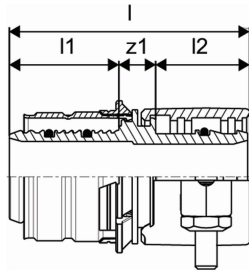

Uponor Wipex siirdmik S-Press PN6 32x2,9-32x3,0

1060058

- PE-Xa ja Uponor MLC torude omavaheliseks ühendamiseks
- Max. 6 bar
- DR = tsingikaovaba messing

Uponor Wipex siirdmik S-Press PN6 32x2,9-32x3,0

1060058

Tehniline informatsioon

Mõõtühik	tk
Pikkus (l)	66 mm
Pikkus (l1)	30 mm
Pikkus (l2)	26 mm

Uponor Eesti OÜ, Uponor Infra
OÜ

Osmussaare 8
13811, Tallinn
Eesti

T +372 605 2070

E
klienditeenindus@uponor.com