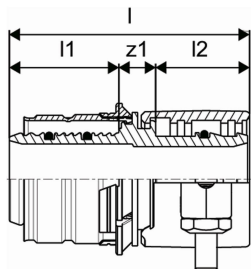

Uponor Wipex siirdmik S-Press PN6 32x2,9-32x3,0

1060058

- PE-Xa ja Uponor MLC torude omavaheliseks ühendamiseks
- Max. 6 bar
- DR = tsingikaovaba messing

Uponor Wipex siirdmik S-Press PN6 32x2,9-32x3,0

1060058

Tehniline informatsioon

Mõõtühik	tk
Pikkus (l)	66 mm
Pikkus (l1)	30 mm
Pikkus (l2)	26 mm

Uponor Eesti OÜ, Uponor Infra
OÜ

Osmussaare 8
13811, Tallinn
Eesti

T +372 605 2070

E
klienditeenindus@uponor.com