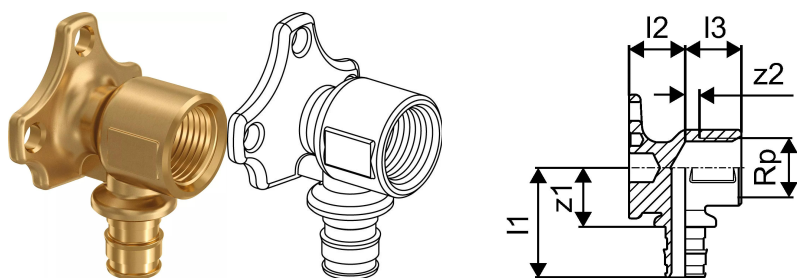

Uponor Smart Aqua kraanipõlv Q&E PL 20-Rp1/2"FT

1059823

Uponor Smart Aqua kraanipõlv Q&E PL 20-Rp1/2"FT

1059823

Tehniline informatsioon

Mõõtühik	tk
Sisekeere_Rp	1/2 inch
Pikkus (I1)	40 mm
Pikkus (I2)	20 mm
Pikkus (I3)	20 mm
z2	5 mm