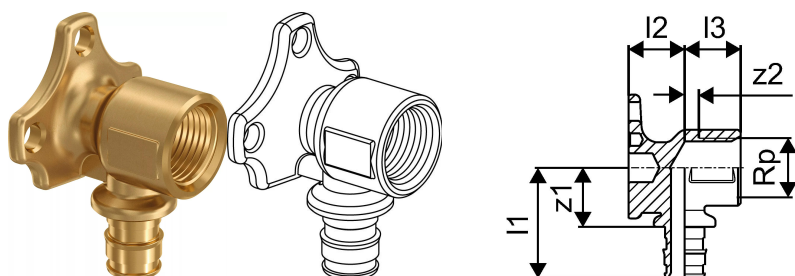

Uponor Smart Aqua kraanipõlv Q&E PL 16-Rp1/2"FT

1059822

Uponor Smart Aqua kraanipõlv Q&E PL 16-Rp1/2"FT

1059822

Tehniline informatsioon

Mõõtühik	tk
Sisekeere_Rp	1/2 inch
Pikkus (l1)	39 mm
Pikkus (l2)	20 mm
Pikkus (l3)	20 mm
z2	5 mm