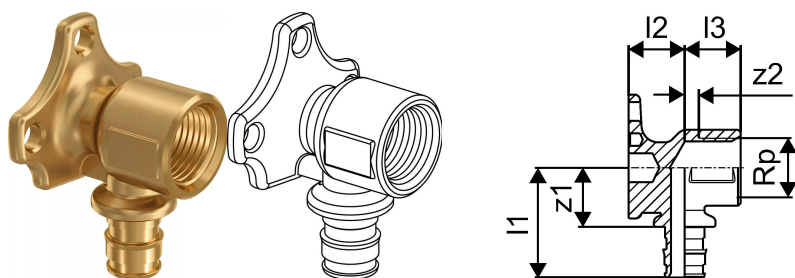

Uponor Smart Aqua kraanipõlv Q&E PL 16-Rp1/2"FT

1059822

Tehniline informatsioon

Mõõtühik	tk
Sisekeere_Rp	1/2 inch
Pikkus (l1)	39 mm
Pikkus (l2)	20 mm
Pikkus (l3)	20 mm
z2	5 mm

Tehnilised dokumendid

Laadige dokumendid alla siit

Uponor Eesti OÜ, Uponor Infra
OÜ

Osmussaare 8
13811, Tallinn
Eesti

T +372 605 2070

E

klienditeenindus@uponor.com