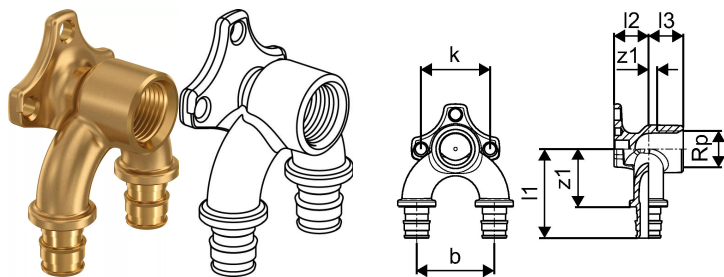

Uponor Smart Aqua U-kraanipõlv Q&E 20-Rp1/2"FT-20

1059821

- U-põlv tarbevee ringpaigalduseks

Uponor Smart Aqua U-kraanipõlv Q&E 20-Rp1/2"FT-20

1059821

Tehniline informatsioon

Mõõtühik	tk
Sisekeere_Rp	1/2 inch
Pikkus (l1)	56 mm
Pikkus (l2)	20 mm
Pikkus (l3)	20 mm
Z-mõõt b	45 mm
Z-mõõt k	40 mm
z2	5 mm