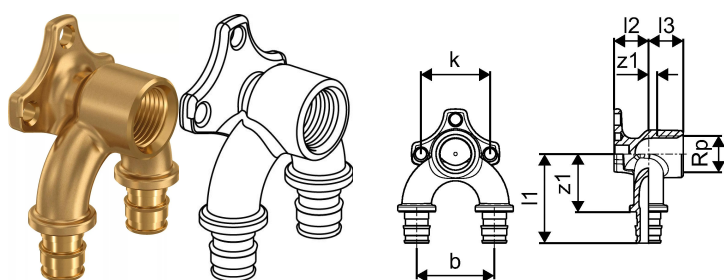

Uponor Smart Aqua U-kraanipõlv Q&E 20-Rp1/2"FT-20

1059821

- U-põlv tarbevee ringpaigalduseks

Uponor Smart Aqua U-kraanipõlv Q&E 20-Rp1/2"FT-20

1059821

Tehniline informatsioon

Mõõtühik	tk
Sisekeere_Rp	1/2 inch
Pikkus (l1)	56 mm
Pikkus (l2)	20 mm
Pikkus (l3)	20 mm
Z-mõõt b	45 mm
Z-mõõt k	40 mm
z2	5 mm