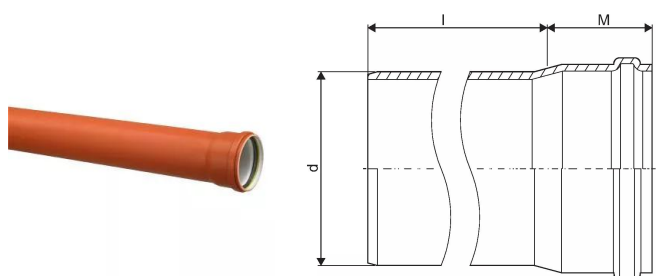

## ULTRA CLASSIC KANAL MUHVTORU 200 6M SN8 PP

1059442