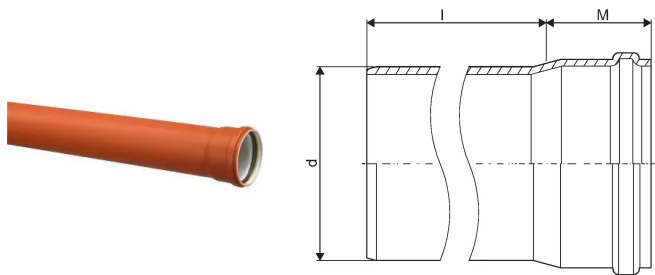

## ULTRA CLASSIC KANAL MUHVTORU 200 3M SN8 PP

1059441