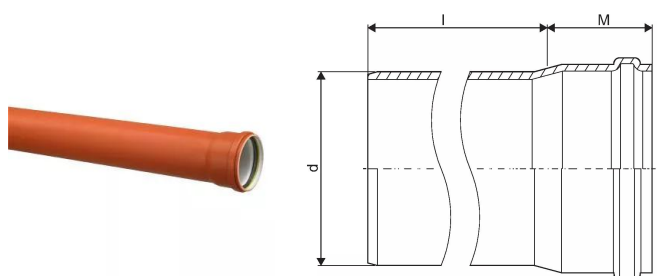

## ULTRA CLASSIC KANAL MUHVTORU 200 3M SN8 PP

1059441