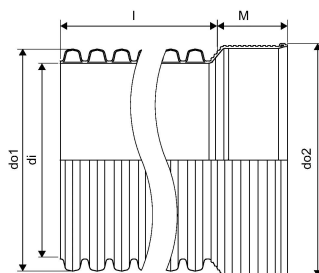

IQ SADEMEVEE MUHV TORU 684/600 6M SN8 J

1058961

IQ SADEMEVEE MUHV TORU 684/600 6M SN8 J

1058961

Tehniline informatsioon

Mõõtühik

tk

Pikkus (l)

6000 mm

Z-mõõt M

245 mm

Uponor Eesti OÜ, Uponor Infra OÜ

Osmussaare 8
13811, Tallinn
Eesti

T +372 605 2070

E

klienditeenindus@uponor.com