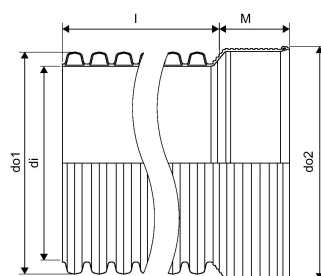

IQ SADEMEVEE MUHV TORU 684/600 6M SN8 J

1058961

IQ SADEMEVEE MUHV TORU 684/600 6M SN8 J

1058961

Tehniline informatsioon

Mõõtühik

tk

Pikkus (l)

6000 mm

Z-mõõt M

245 mm

Uponor Eesti OÜ, Uponor Infra OÜ

Osmussaare 8
13811, Tallinn
Eesti

T +372 605 2070

E

klienditeenindus@uponor.com